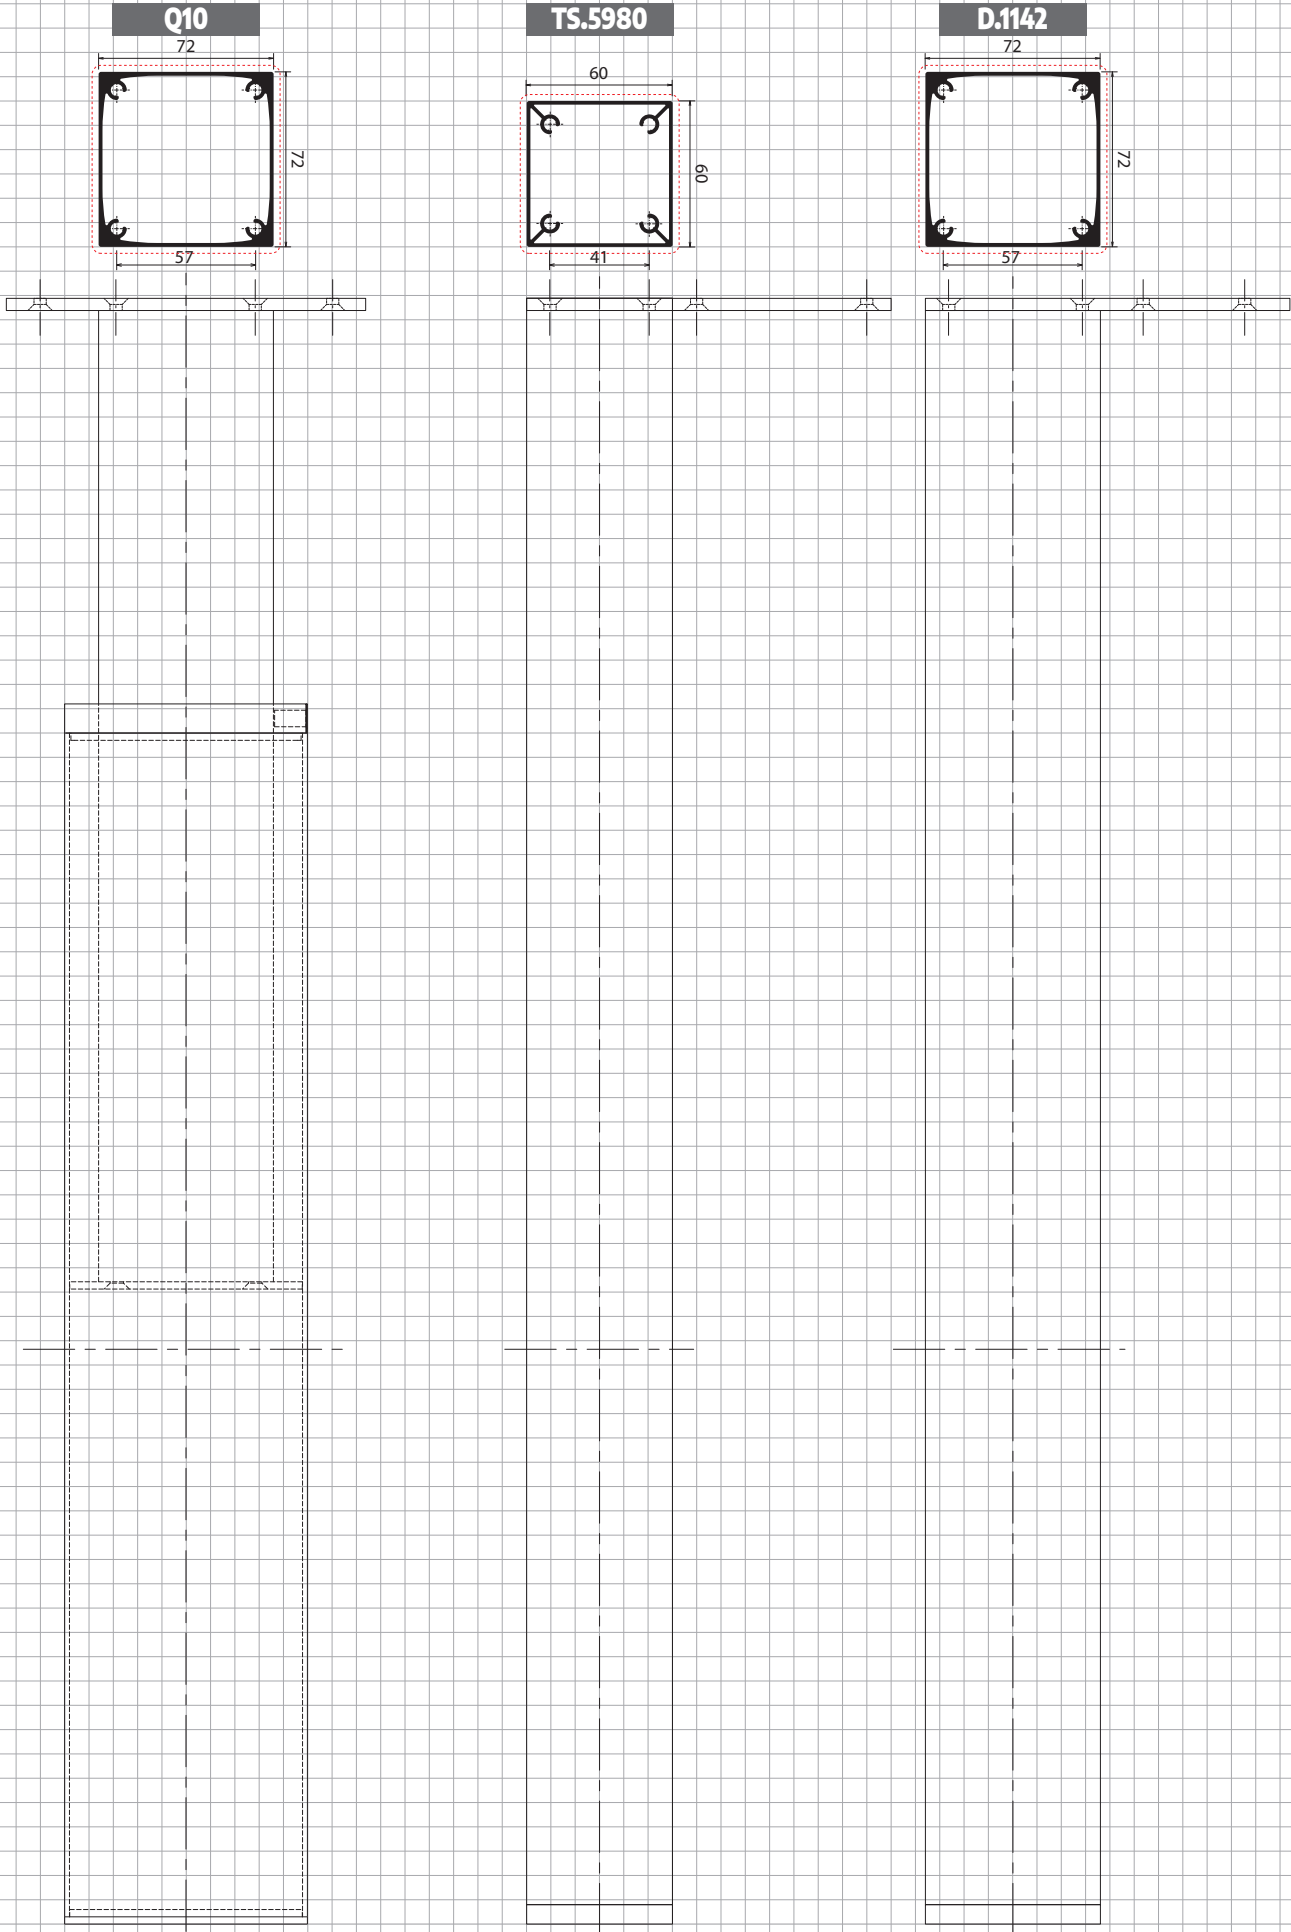

**GAMBE TAVOLI**  
**TABLE LEGS**

**ZOOM 50**

**ZOOM 30**

**SXP1**

**D.1541**

**SI.9485**

**P031739**

**GAMBE TAVOLI**  
**TABLE LEGS**

Quote - Quotes

----- finitura/finish

Dettaglio - Details

Gamba regolabile diametro 50 mm per penisola con piede godronato. Adjustable leg diameter 50 mm for peninsula with knurled feet.

FINITURE DISPONIBILI - AVAILABLE FINISHES