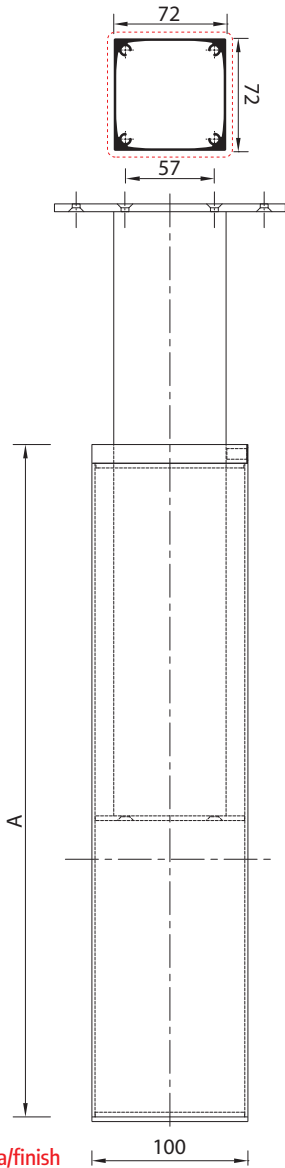

Quote - Quotes