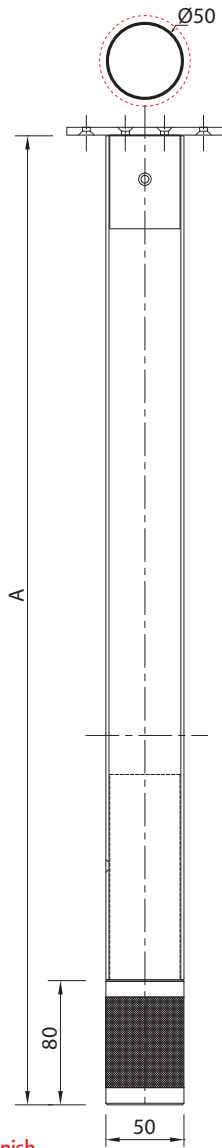

# Indice Index

Catalogo prodotti

Product catalog

Pag.

- 4 ACCESSORI**  
ACCESSORIES
- 20 ALZATINE**  
BACKSPLASHES
- 24 ANTE**  
DOOR PROFILES
- 50 BORDI**  
EDGES
- 56 CATENARIE**  
ASSEMBLY SYSTEM
- 78 GOLE ORIZZONTALI**  
HORIZONTAL GOLA PROFILES
- 116 GOLE SOTTOPENSILE**  
UNDERCABINET GOLA PROFILES
- 124 GOLE VERTICALI**  
VERTICAL GOLA PROFILES
- 152 MANIGLIE**  
HANDLES
- 180 TAVOLI**  
TABLES
- 192 ZOCCOLI**  
PLINTHS

**GAMBE TAVOLI**  
**TABLE LEGS**

**ZOOM 50**

**ZOOM 30**

**SXP1**

**D.1541**

**SI.9485**

**P031739**

**GAMBE TAVOLI**  
**TABLE LEGS**

Quote - Quotes

----- finitura/finish

Dettaglio - Details

Gamba regolabile diametro 50 mm per penisola con piede godronato. Adjustable leg diameter 50 mm for peninsula with knurled feet.

FINITURE DISPONIBILI - AVAILABLE FINISHES

ARP	ASN
ARC	AVB
ARS	AVN
APS	V

ACCESSORIO DI FISSAGGIO - COMPONENTS

Quote - Quotes

----- finitura/finish

Dettaglio - Details

Gamba regolabile diametro 30 mm per penisola con piede godronato. Adjustable leg diameter 30 mm for peninsula with knurled feet.