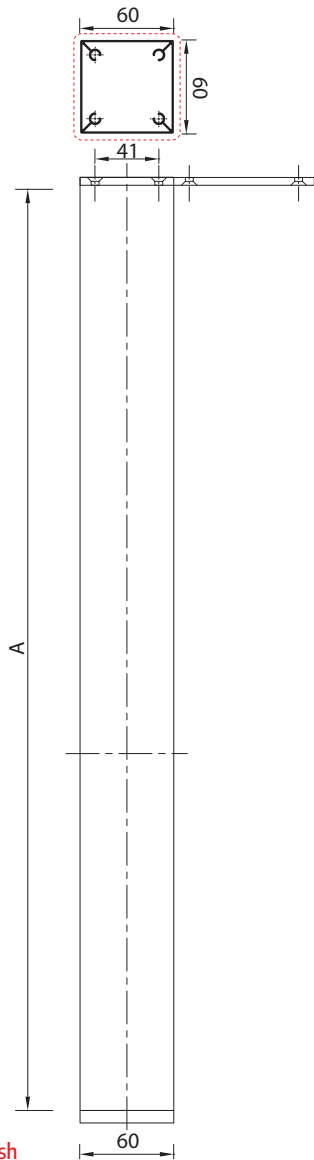

Quote - Quotes