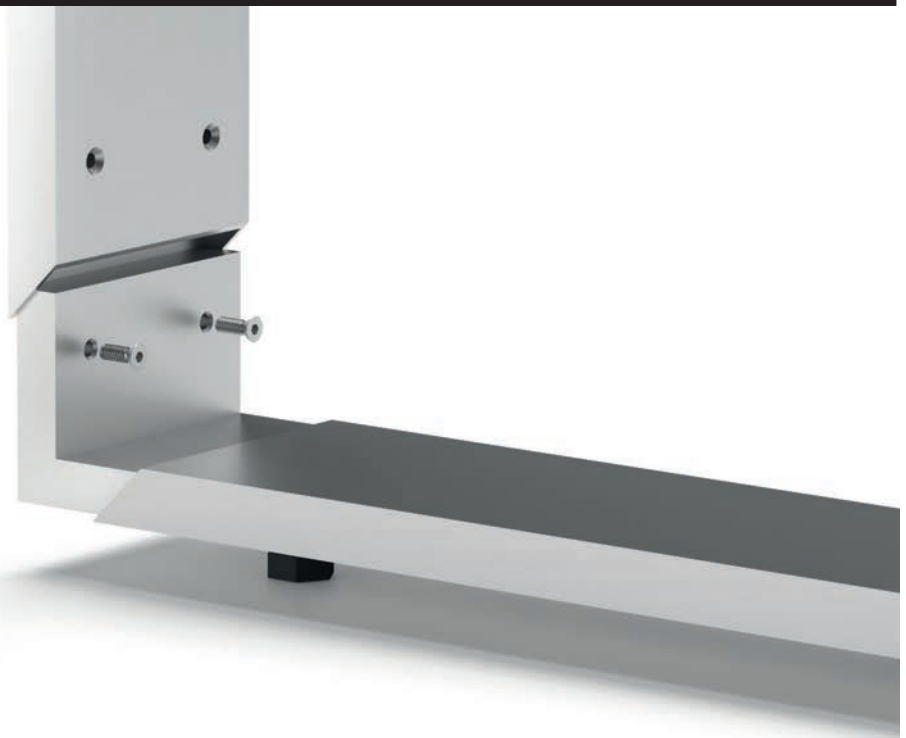

Quote - Quotes

----- finitura/finish

Dettaglio - Details

Gamba regolabile diametro 50 mm per penisola con piede godronato. Adjustable leg diameter 50 mm for peninsula with knurled feet.

FINITURE DISPONIBILI - AVAILABLE FINISHES

ARP	ASN
ARC	AVB
ARS	AVN
APS	V

ACCESSORIO DI FISSAGGIO - COMPONENTS

Quote - Quotes

----- finitura/finish

Dettaglio - Details

Gamba regolabile diametro 30 mm per penisola con piede godronato. Adjustable leg diameter 30 mm for peninsula with knurled feet.

FINITURE DISPONIBILI - AVAILABLE FINISHES

ARP	ASN
ARC	AVB
ARS	AVN
APS	V

ACCESSORIO DI FISSAGGIO - COMPONENTS

Quote - Quotes

----- finitura/finish

Dettaglio - Details

Struttura per penisola con piedini di regolazione. - Structure for peninsula with adjustable feet.

FINITURE DISPONIBILI - AVAILABLE FINISHES

ARP	ASN
ARC	AVB
ARS	AVN
APS	V

ACCESSORIO DI FISSAGGIO - COMPONENTS

Quote - Quotes

Dettaglio - Details

Supporto per lastra in cristallo per penisola con piedini di regolazione. Glass support profile for peninsula with adjustable feet.