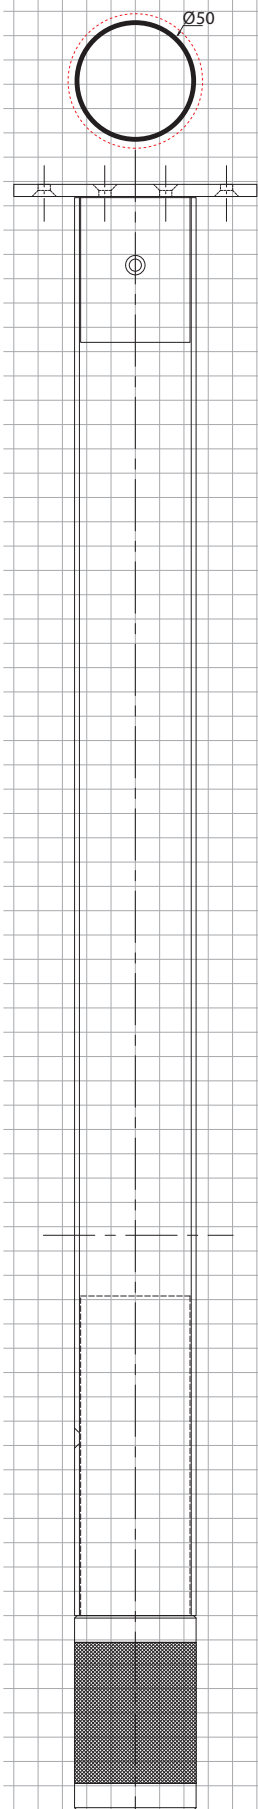

# Indice Index

Catalogo prodotti

Product catalog

Pag.

- 4 ACCESSORI**  
ACCESSORIES
- 20 ALZATINE**  
BACKSPLASHES
- 24 ANTE**  
DOOR PROFILES
- 50 BORDI**  
EDGES
- 56 CATENARIE**  
ASSEMBLY SYSTEM
- 78 GOLE ORIZZONTALI**  
HORIZONTAL GOLA PROFILES
- 116 GOLE SOTTOPENSILE**  
UNDERCABINET GOLA PROFILES
- 124 GOLE VERTICALI**  
VERTICAL GOLA PROFILES
- 152 MANIGLIE**  
HANDLES
- 180 TAVOLI**  
TABLES
- 192 ZOCCOLI**  
PLINTHS

**GAMBE TAVOLI**  
**TABLE LEGS**

**ZOOM 50**

**ZOOM 30**

**SXP1**

**D.1541**

**SI.9485**

**P031739**

**GAMBE TAVOLI**  
**TABLE LEGS**

Quote - Quotes

----- finitura/finish

Dettaglio - Details

Gamba regolabile diametro 50 mm per penisola con piede godronato. Adjustable leg diameter 50 mm for peninsula with knurled feet.

FINITURE DISPONIBILI - AVAILABLE FINISHES

ARP	ASN
ARC	AVB
ARS	AVN
APS	V

ACCESSORIO DI FISSAGGIO - COMPONENTS

Quote - Quotes

----- finitura/finish

Dettaglio - Details

Gamba regolabile diametro 30 mm per penisola con piede godronato. Adjustable leg diameter 30 mm for peninsula with knurled feet.