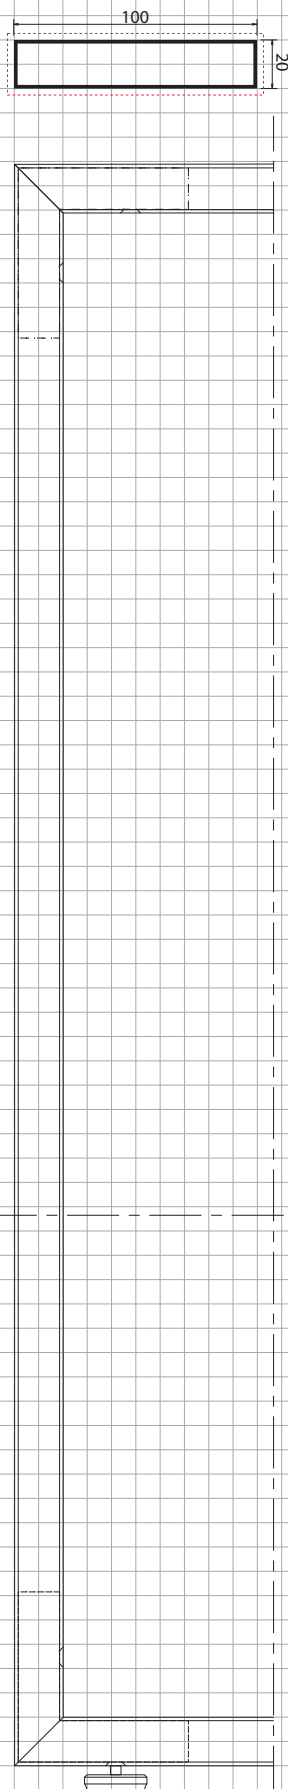

# Indice Index

Catalogo prodotti

Product catalog

Pag.

- 4 ACCESSORI**  
ACCESSORIES
- 20 ALZATINE**  
BACKSPLASHES
- 24 ANTE**  
DOOR PROFILES
- 50 BORDI**  
EDGES
- 56 CATENARIE**  
ASSEMBLY SYSTEM
- 78 GOLE ORIZZONTALI**  
HORIZONTAL GOLA PROFILES
- 116 GOLE SOTTOPENSILE**  
UNDERCABINET GOLA PROFILES
- 124 GOLE VERTICALI**  
VERTICAL GOLA PROFILES
- 152 MANIGLIE**  
HANDLES
- 180 TAVOLI**  
TABLES
- 192 ZOCCOLI**  
PLINTHS

**GAMBE TAVOLI**  
**TABLE LEGS**

**ZOOM 50**

**ZOOM 30**

**SXP1**

**D.1541**

**SI.9485**

**P031739**

**GAMBE TAVOLI**  
**TABLE LEGS**

Quote - Quotes

----- finitura/finish

Dettaglio - Details

Gamba regolabile diametro 50 mm per penisola con piede godronato. Adjustable leg diameter 50 mm for peninsula with knurled feet.

FINITURE DISPONIBILI - AVAILABLE FINISHES