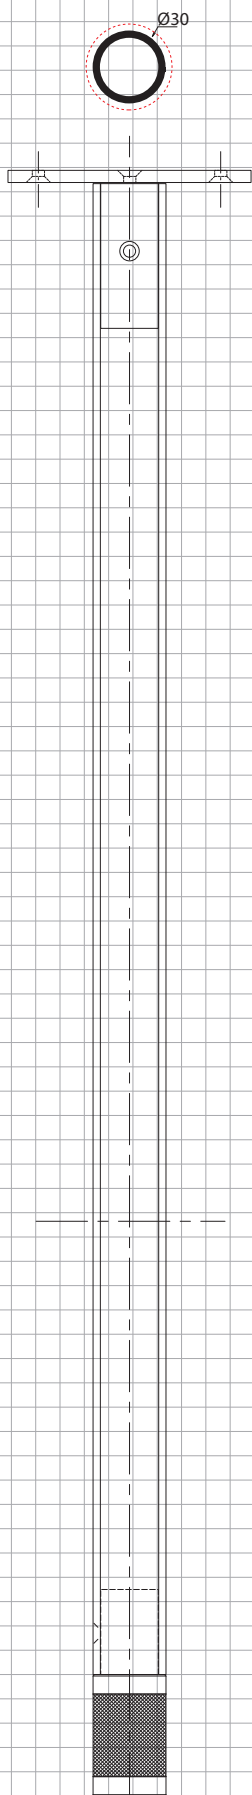

# Indice Index

Catalogo prodotti

Product catalog

Pag.

- 4 ACCESSORI**  
ACCESSORIES
- 20 ALZATINE**  
BACKSPLASHES
- 24 ANTE**  
DOOR PROFILES
- 50 BORDI**  
EDGES
- 56 CATENARIE**  
ASSEMBLY SYSTEM
- 78 GOLE ORIZZONTALI**  
HORIZONTAL GOLA PROFILES
- 116 GOLE SOTTOPENSILE**  
UNDERCABINET GOLA PROFILES
- 124 GOLE VERTICALI**  
VERTICAL GOLA PROFILES
- 152 MANIGLIE**  
HANDLES
- 180 TAVOLI**  
TABLES
- 192 ZOCCOLI**  
PLINTHS

**GAMBE TAVOLI**  
**TABLE LEGS**

**ZOOM 50**

**ZOOM 30**

**SXP1**

**D.1541**

**SI.9485**

**P031739**

**GAMBE TAVOLI**  
**TABLE LEGS**

Quote - Quotes

----- finitura/finish

Dettaglio - Details

Gamba regolabile diametro 50 mm per penisola con piede godronato. Adjustable leg diameter 50 mm for peninsula with knurled feet.

FINITURE DISPONIBILI - AVAILABLE FINISHES

ARP	ASN
ARC	AVB
ARS	AVN
APS	V

ACCESSORIO DI FISSAGGIO - COMPONENTS

Quote - Quotes

----- finitura/finish

Dettaglio - Details

Gamba regolabile diametro 30 mm per penisola con piede godronato. Adjustable leg diameter 30 mm for peninsula with knurled feet.