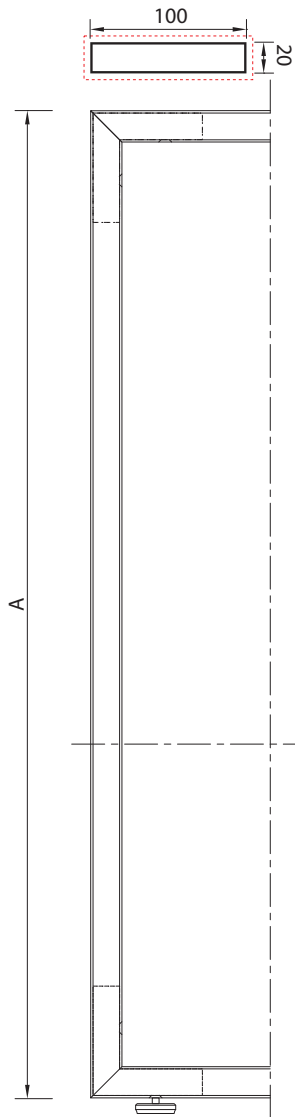

Quote - Quotes