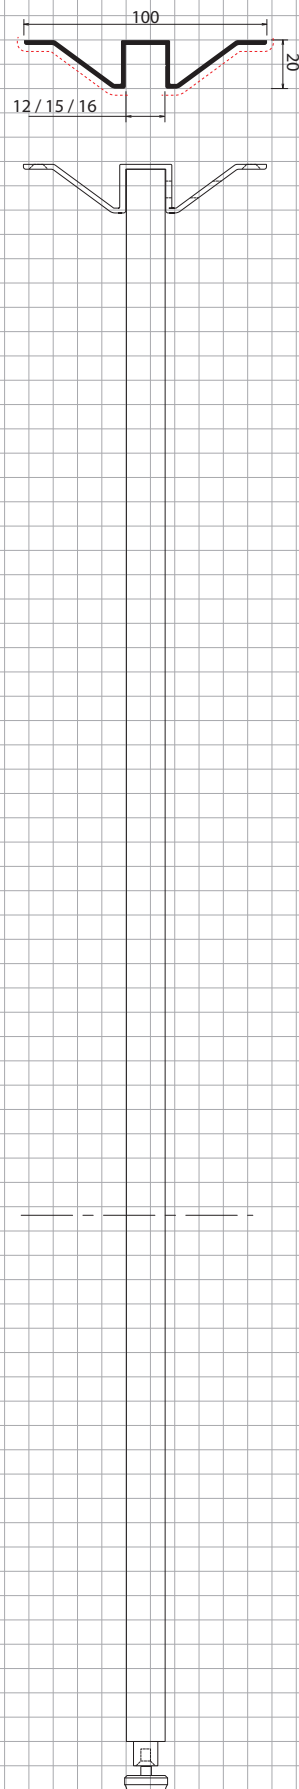

# Indice Index

Catalogo prodotti

Product catalog

Pag.

- 4 ACCESSORI**  
ACCESSORIES
- 20 ALZATINE**  
BACKSPLASHES
- 24 ANTE**  
DOOR PROFILES
- 50 BORDI**  
EDGES
- 56 CATENARIE**  
ASSEMBLY SYSTEM
- 78 GOLE ORIZZONTALI**  
HORIZONTAL GOLA PROFILES
- 116 GOLE SOTTOPENSILE**  
UNDERCABINET GOLA PROFILES
- 124 GOLE VERTICALI**  
VERTICAL GOLA PROFILES
- 152 MANIGLIE**  
HANDLES
- 180 TAVOLI**  
TABLES
- 192 ZOCCOLI**  
PLINTHS

**GAMBE TAVOLI**  
**TABLE LEGS**

**ZOOM 50**

**ZOOM 30**

**SXP1**

**D.1541**

**SI.9485**

**P031739**

**GAMBE TAVOLI**  
**TABLE LEGS**

Quote - Quotes

----- finitura/finish

Dettaglio - Details

Gamba regolabile diametro 50 mm per penisola con piede godronato. Adjustable leg diameter 50 mm for peninsula with knurled feet.

FINITURE DISPONIBILI - AVAILABLE FINISHES

ARP	ASN
ARC	AVB
ARS	AVN
APS	V

ACCESSORIO DI FISSAGGIO - COMPONENTS

Quote - Quotes

----- finitura/finish

Dettaglio - Details

Gamba regolabile diametro 30 mm per penisola con piede godronato. Adjustable leg diameter 30 mm for peninsula with knurled feet.