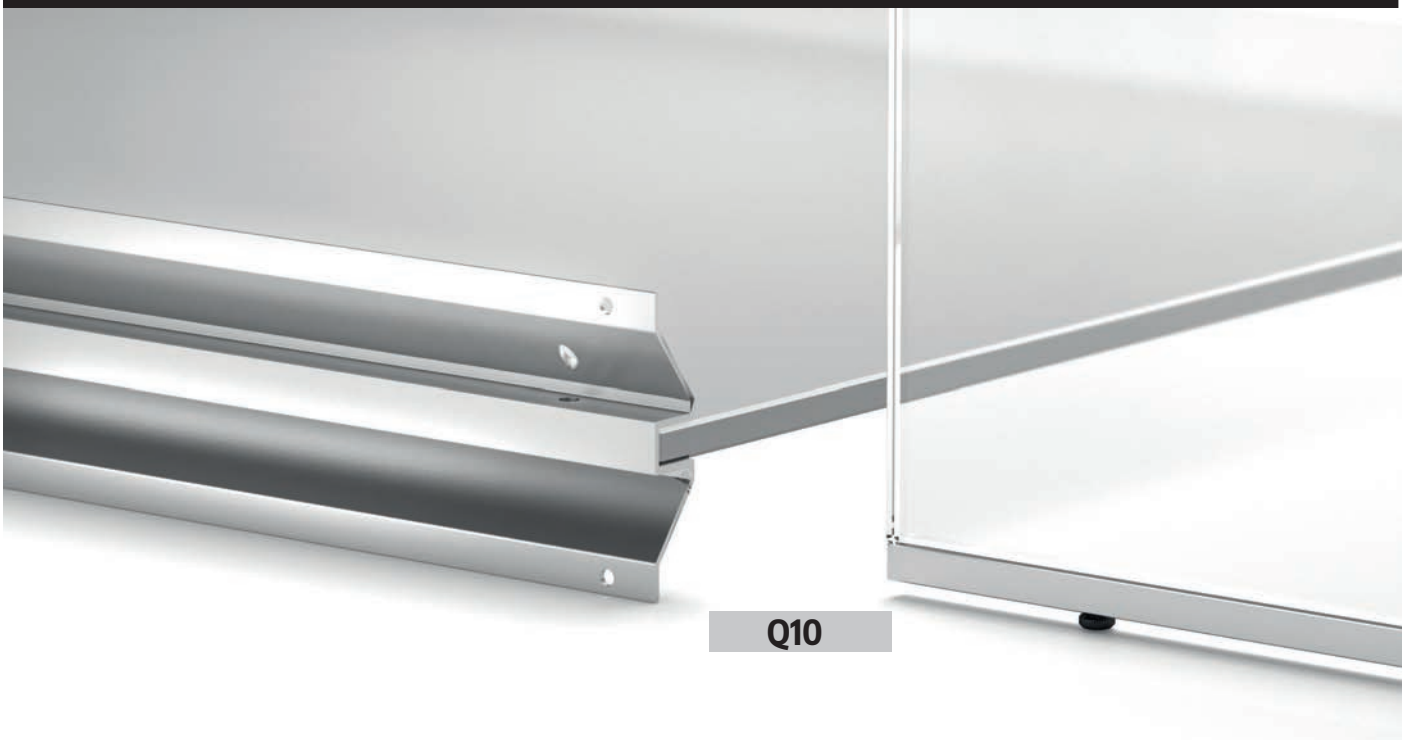

ACCESSORIO DI FISSAGGIO - COMPONENTS

Q10