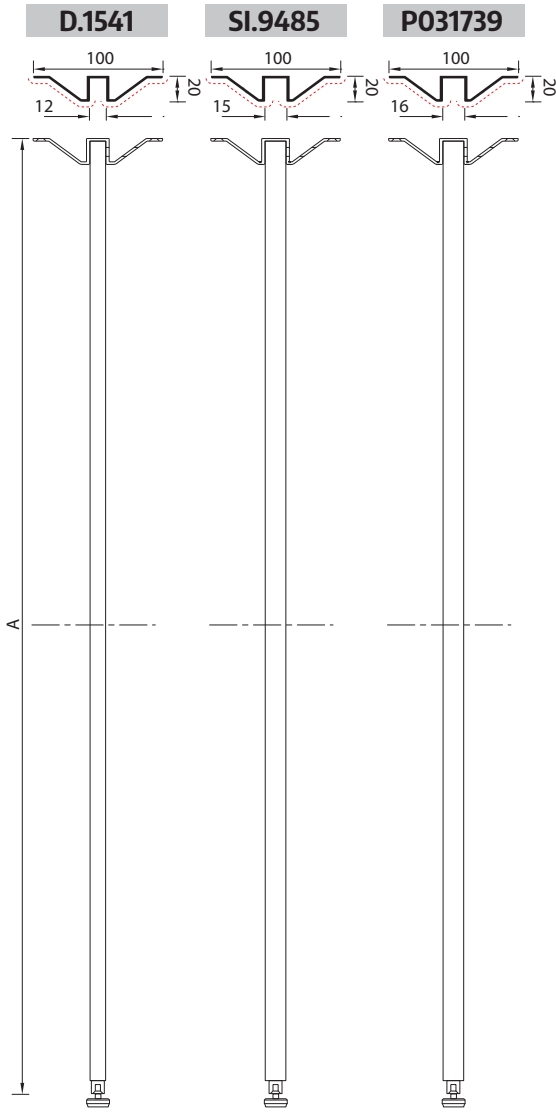

Quote - Quotes

----- finitura/finish

Dettaglio - Details

Gamba regolabile diametro 50 mm per penisola con piede godronato. Adjustable leg diameter 50 mm for peninsula with knurled feet.

FINITURE DISPONIBILI - AVAILABLE FINISHES

ARP	ASN
ARC	AVB
ARS	AVN
APS	V

ACCESSORIO DI FISSAGGIO - COMPONENTS

Quote - Quotes

----- finitura/finish

Dettaglio - Details

Gamba regolabile diametro 30 mm per penisola con piede godronato. Adjustable leg diameter 30 mm for peninsula with knurled feet.

FINITURE DISPONIBILI - AVAILABLE FINISHES

ARP	ASN
ARC	AVB
ARS	AVN
APS	V

ACCESSORIO DI FISSAGGIO - COMPONENTS

Quote - Quotes

Dettaglio - Details

Supporto per lastra in cristallo per penisola con piedini di regolazione. Glass support profile for peninsula with adjustable feet.