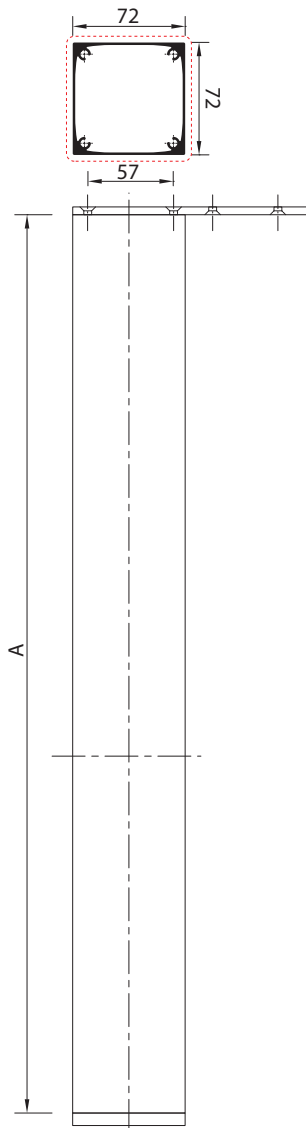

Quote - Quotes