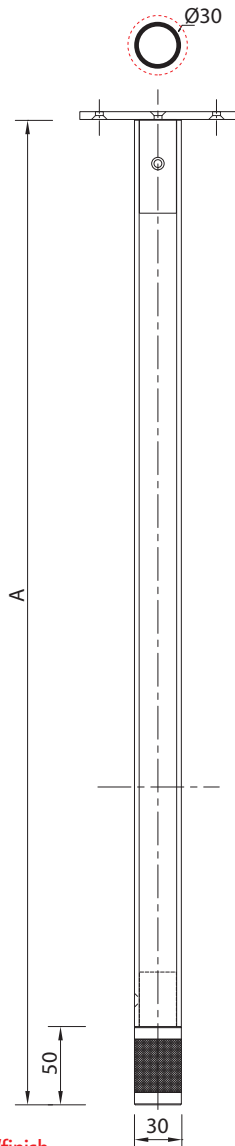

# Indice Index

Catalogo prodotti

Product catalog

Pag.

- 4 ACCESSORI**  
ACCESSORIES
- 20 ALZATINE**  
BACKSPLASHES
- 24 ANTE**  
DOOR PROFILES
- 50 BORDI**  
EDGES
- 56 CATENARIE**  
ASSEMBLY SYSTEM
- 78 GOLE ORIZZONTALI**  
HORIZONTAL GOLA PROFILES
- 116 GOLE SOTTOPENSILE**  
UNDERCABINET GOLA PROFILES
- 124 GOLE VERTICALI**  
VERTICAL GOLA PROFILES
- 152 MANIGLIE**  
HANDLES
- 180 TAVOLI**  
TABLES
- 192 ZOCCOLI**  
PLINTHS

**GAMBE TAVOLI**  
**TABLE LEGS**

**ZOOM 50**

**ZOOM 30**

**SXP1**

**D.1541**

**SI.9485**

**P031739**

**GAMBE TAVOLI**  
**TABLE LEGS**

Quote - Quotes

----- finitura/finish

Dettaglio - Details

Gamba regolabile diametro 50 mm per penisola con piede godronato. Adjustable leg diameter 50 mm for peninsula with knurled feet.

FINITURE DISPONIBILI - AVAILABLE FINISHES

ARP	ASN
ARC	AVB
ARS	AVN
APS	V

ACCESSORIO DI FISSAGGIO - COMPONENTS

Quote - Quotes

----- finitura/finish

Dettaglio - Details

Gamba regolabile diametro 30 mm per penisola con piede godronato. Adjustable leg diameter 30 mm for peninsula with knurled feet.