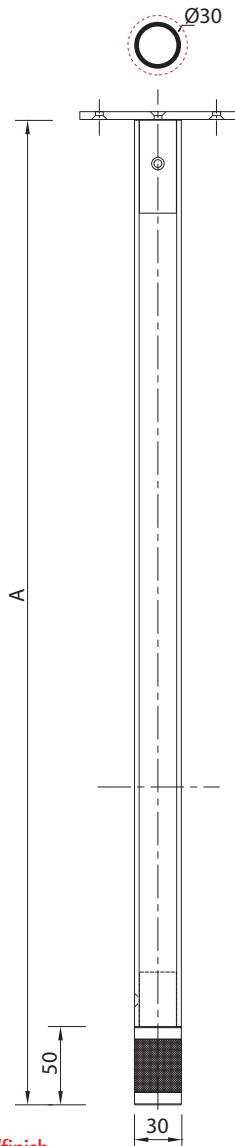

Quote - Quotes

----- finitura/finish

Dettaglio - Details

Gamba regolabile diametro 30 mm per penisola con piede godronato. Adjustable leg diameter 30 mm for peninsula with knurled feet.

FINITURE DISPONIBILI - AVAILABLE FINISHES

ARP	ASN
ARC	AVB
ARS	AVN
APS	V

ACCESSORIO DI FISSAGGIO - COMPONENTS