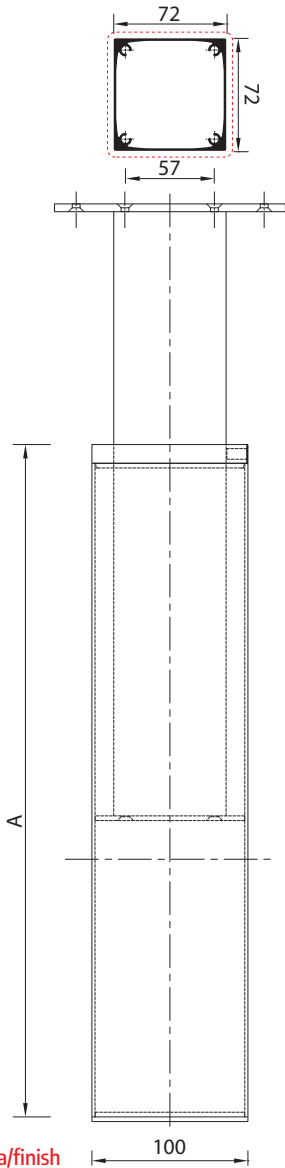

Quote - Quotes

----- finitura/finish

Dettaglio - Details

Gambone regolabile per penisola.

Adjustable leg for peninsula.

FINITURE DISPONIBILI - AVAILABLE FINISHES

ARP	ASN
ARC	AVB
ARS	AVN
APS	V

ACCESSORIO DI FISSAGGIO - COMPONENTS