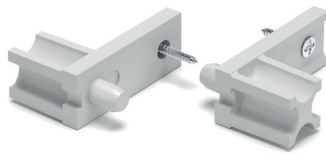

----- finitura/finish

Catenaria anteriore con superficie liscia e mille-righe.

Front assembly system with smooth and grooved surface.

FINITURE DISPONIBILI - AVAILABLE FINISHES

ARP	ASN
ARC	AVB
ARS	AVN
APS	V

ACCESSORI DI FISSAGGIO - FIXING COMPONENTS

TXC1010

9721/69

POSIZIONAMENTO - PLACEMENT

TXC1010

9721/69