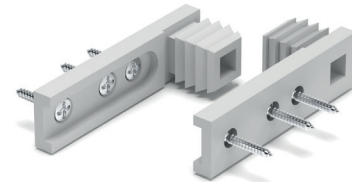

----- finitura/finish

Catenaria anteriore con superficie liscia e mille-righe.

Front assembly system with smooth and grooved surface.

FINITURE DISPONIBILI - AVAILABLE FINISHES

ARP	ASN
ARC	AVB
ARS	AVN
APS	V

ACCESSORI DI FISSAGGIO - FIXING COMPONENTS

TXC1010

9721/69

POSIZIONAMENTO - PLACEMENT

TXC1010

9721/69