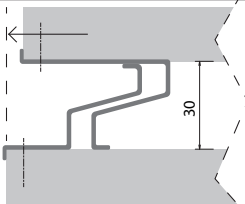

DISTANZIALE POSTERIORE / REAR ACCESSORY

DXGAZ