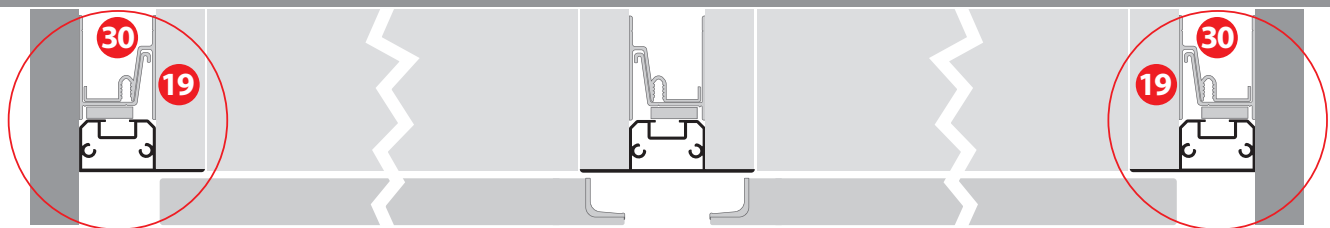

POSIZIONAMENTO - PLACEMENT

DETTAGLIO / DETAILS

ANTERIORE / FRONT

POSTERIORE / REAR