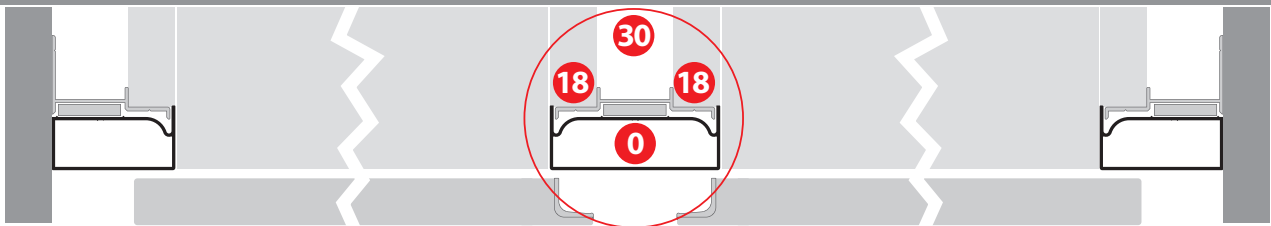

POSIZIONAMENTO - PLACEMENT

DETTAGLIO / DETAILS

ANTERIORE / FRONT

POSTERIORE / REAR