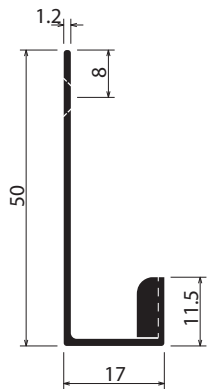

Quote - Quotes

Carter protettivo per forno abbinabile alle gole verticali con presa 25 mm.

Protective casing for oven combinable with vertical golas with 25 mm grip.

Particolare

FINITURE DISPONIBILI - AVAILABLE FINISHES

ARP	ASN
ARC	AVB
ARS	AVN
APS	V

Quote - Quotes

Carter protettivo per forno abbinabile alle gole verticali con presa 12 mm.

Protective casing for oven combinable with vertical golas with 12 mm grip.

Dettaglio - Details