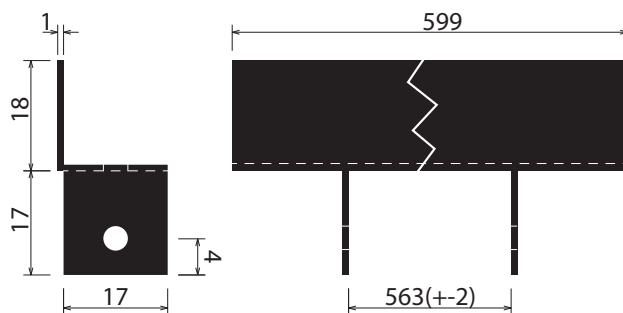

Quote - Quotes

Il profilo di tamponamento per forno protegge le superficie del mobile maggiormente esposta al calore.

The oven plugging profile protects the surfaces of the cabinet most exposed to heat.