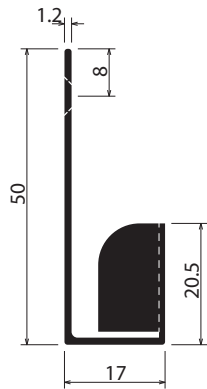

Quote - Quotes

Carter protettivo per forno abbinabile alle gole verticali con presa 25 mm.

Protective casing for oven combinable with vertical golas with 25 mm grip.

Particolare

FINITURE DISPONIBILI - AVAILABLE FINISHES