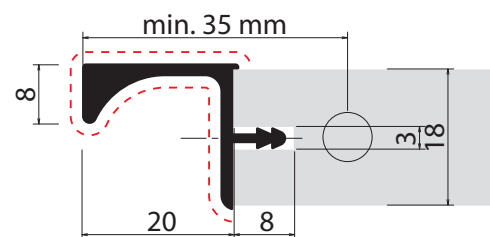

Quote - Quotes

----- finitura/finish

Gola con presa da 22 mm per pannello da 18 mm. Gola with 22 mm grip for 18 mm panel.

Dettaglio - Details

FINITURE DISPONIBILI - AVAILABLE FINISHES

ARP	ASN
ARC	AVB
ARS	AVN
APS	V

SI.10382

Quote - Quotes

----- finitura/finish

Gola con presa da 20 mm per pannello da 18 mm. Gola with 20 mm grip for 18 mm panel.

Dettaglio - Details

FINITURE DISPONIBILI - AVAILABLE FINISHES

ARP	ASN
ARC	AVB
ARS	AVN
APS	V