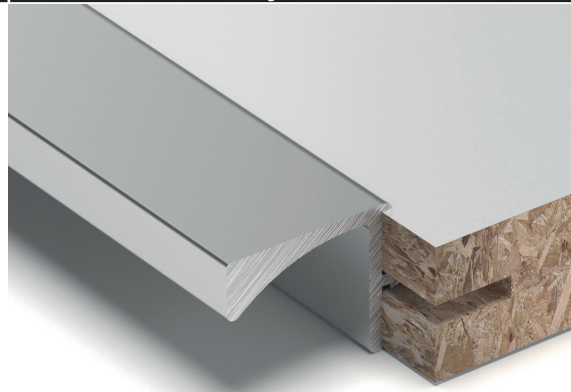

Quote - Quotes

----- finitura/finish

Gola con presa da 22 mm per pannello da 18 mm. Gola with 22 mm grip for 18 mm panel.

Dettaglio - Details

FINITURE DISPONIBILI - AVAILABLE FINISHES

ARP	ASN
ARC	AVB
ARS	AVN
APS	V