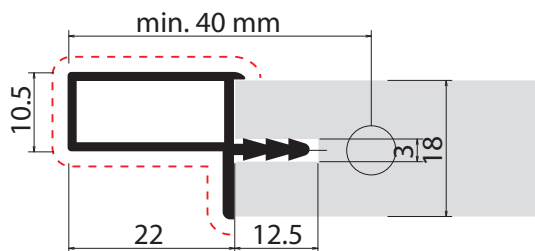

Quote - Quotes

----- finitura/finish

Gola con presa da 22 mm per pannello da 18 mm. Gola with 22 mm grip for 18 mm panel.

Dettaglio - Details

FINITURE DISPONIBILI - AVAILABLE FINISHES

ARP	ASN
ARC	AVB
ARS	AVN
APS	V

SI.10382

Quote - Quotes

----- finitura/finish

Gola con presa da 20 mm per pannello da 18 mm. Gola with 20 mm grip for 18 mm panel.

Dettaglio - Details

FINITURE DISPONIBILI - AVAILABLE FINISHES

ARP	ASN
ARC	AVB
ARS	AVN
APS	V