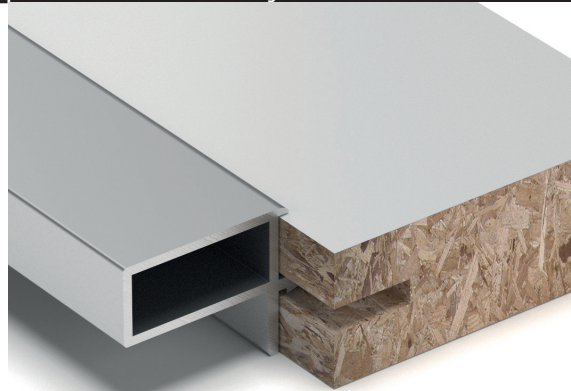

Quote - Quotes

----- finitura/finish

Gola con presa da 22 mm per pannello da 18 mm. Gola with 22 mm grip for 18 mm panel.

Dettaglio - Details

FINITURE DISPONIBILI - AVAILABLE FINISHES

ARP	ASN
ARC	AVB
ARS	AVN
APS	V