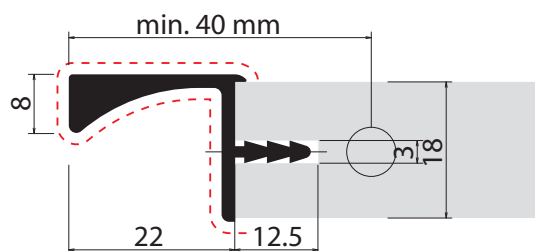

Quote - Quotes

----- finitura/finish

Gola con presa da 22 mm per pannello da 18 mm. Gola with 22 mm grip for 18 mm panel.

Dettaglio - Details

FINITURE DISPONIBILI - AVAILABLE FINISHES

ARP	ASN
ARC	AVB
ARS	AVN
APS	V

SI.10382

Quote - Quotes

----- finitura/finish

Gola con presa da 20 mm per pannello da 18 mm. Gola with 20 mm grip for 18 mm panel.

Dettaglio - Details

FINITURE DISPONIBILI - AVAILABLE FINISHES

ARP	ASN
ARC	AVB
ARS	AVN
APS	V