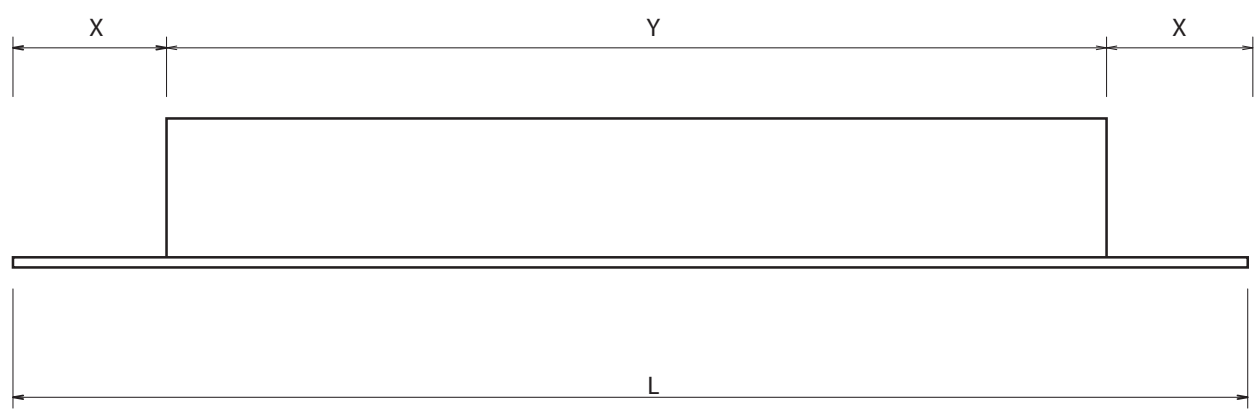

Gola doppia piatta abbinabile con la gola singola D.1208.

Double gola combinabile with the single gola D.1208.

FINITURE DISPONIBILI - AVAILABLE FINISHES

ARP	ASN
ARC	AVB
ARS	AVN
APS	V

SISTEMI DI FISSAGGIO - FIXING SYSTEM