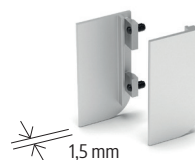

□ - 0.5 mm, ○ + 0.5 mm  
 ----- finitura/finish

Gola singola piatta a scatto in altezza 49,5 mm abbinabile con la gola doppia TS.5428.

Single snap flat gola w/height of 49,5 mm combinabile with double gola TS.5428.

**FINITURE DISPONIBILI - AVAILABLE FINISHES**

ARP	ASN
ARC	AVB
ARS	AVN
APS	V

**TAPPI IN ALLUMINIO CON COPERTURA - ALUMINIUM END CAPS WITH COVERAGE**

TPXGL50DX - TPXGL50SX

**TAPPI IN ALLUMINIO - ALUMINIUM END CAPS**

TECOXGLP50DX - TECOXGLP50SX

**TAPPI IN PVC - PVC END CAPS**

KIT 9721/58

**ANGOLARI IN ALLUMINIO - ALUMINIUM CORNERS**

AXGLP5090E

AXGLP5090I

**SISTEMI DI FISSAGGIO - FIXING SYSTEM**

SI.6175.25DX - SI.6175.25SX