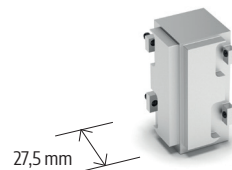

□ - 0.5 mm, ○ + 0.5 mm  
 ----- finitura/finish

Gola singola piatta a scatto in altezza 49,5 mm abbinabile con la gola doppia TS.5428.

Single snap flat gola w/height of 49,5 mm combinabile with double gola TS.5428.

TECOXGLP50DX - TECOXGLP50SX

**TAPPI IN PVC - PVC END CAPS**

KIT 9721/58

**ANGOLARI IN ALLUMINIO - ALUMINIUM CORNERS**

AXGLP5090E

AXGLP5090I

**SISTEMI DI FISSAGGIO - FIXING SYSTEM**

SI.6175.25DX - SI.6175.25SX