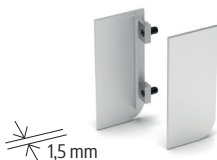

TAPPI IN ALLUMINIO CON COPERTURA - ALUMINIUM END CAPS WITH COVERAGE

TPXGL50DX - TPXGL50SX