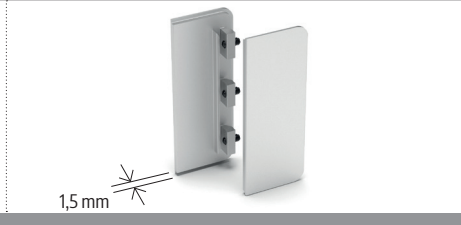

○ + 0.5 mm
----- finitura/finish

Gola doppia abbinabile con la gola singola P028019. Double gola combinabile with single gola P028019.

FINITURE DISPONIBILI - AVAILABLE FINISHES

ARP	ASN
ARC	AVB
ARS	AVN
APS	V

TAPPI IN ALLUMINIO CON COPERTURA - ALUMINIUM END CAPS WITH COVERAGE

ANGOLARI IN ALLUMINIO - ALUMINIUM CORNERS

SISTEMI DI FISSAGGIO - FIXING SYSTEM
972I/54N