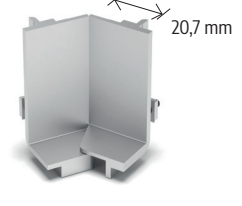

□ - 0,5 mm, ○ + 0,5 mm
----- finitura/finish

Gola singola in altezza 56,5 mm abbinabile con la gola doppia P028020.

Single gola w/height of 56,5 mm combinabile with double gola P028020.

FINITURE DISPONIBILI - AVAILABLE FINISHES

ARP	ASN
ARC	AVB
ARS	AVN
APS	V

TAPPI IN ALLUMINIO CON COPERTURA - ALUMINIUM END CAPS WITH COVERAGE

TVXGLDX2 - TVXGLSX2

TPXGLDX2 - TPXGLSX2

TAPPI IN ALLUMINIO - ALUMINIUM END CAPS

TECOXGLDX2 - TECOXGLSX2

ANGOLARI IN ALLUMINIO - ALUMINIUM CORNERS

AXGL90E

AXGL90I

MAXGL

SISTEMI DI FISSAGGIO - FIXING SYSTEM

972I/54N