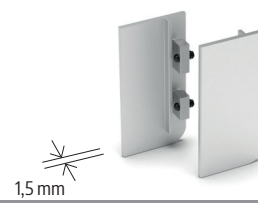

□ - 0,5 mm, ○ + 0,5 mm
 ----- finitura/finish

Gola singola in altezza 56,5 mm abbinabile con la gola doppia P028020.

Single gola w/height of 56,5 mm combinabile with double gola P028020.

FINITURE DISPONIBILI - AVAILABLE FINISHES

ARP	ASN
ARC	AVB
ARS	AVN
APS	V

TAPPI IN ALLUMINIO CON COPERTURA - ALUMINIUM END CAPS WITH COVERAGE

TVXGLDX2 - TVXGLSX2

TPXGLDX2 - TPXGLSX2

TAPPI IN ALLUMINIO - ALUMINIUM END CAPS

TECOXGLDX2 - TECOXGLSX2

ANGOLARI IN ALLUMINIO - ALUMINIUM CORNERS