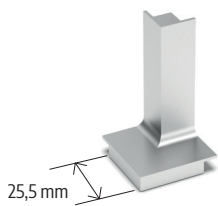

ANGOLARI IN ALLUMINIO - ALUMINIUM CORNERS

AXGL90E