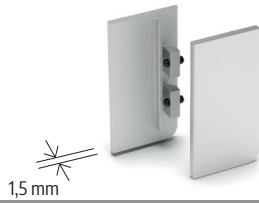

□ - 0,5 mm, ○ + 0,5 mm
 ----- finitura/finish

Gola singola in altezza 56,5 mm abbinabile con la gola doppia P028020.

Single gola w/height of 56,5 mm combinabile with double gola P028020.

FINITURE DISPONIBILI - AVAILABLE FINISHES

ARP	ASN
ARC	AVB
ARS	AVN
APS	V

TAPPI IN ALLUMINIO CON COPERTURA - ALUMINIUM END CAPS WITH COVERAGE

TVXGLDX2 - TVXGLSX2

TPXGLDX2 - TPXGLSX2

TAPPI IN ALLUMINIO - ALUMINIUM END CAPS

TECOXGLDX2 - TECOXGLSX2

ANGOLARI IN ALLUMINIO - ALUMINIUM CORNERS