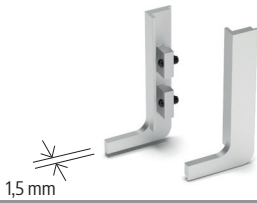

□ - 0,5 mm, ○ + 0,5 mm
 ----- finitura/finish

Gola singola in altezza 56,5 mm abbinabile con la gola doppia P028020.

Single gola w/height of 56,5 mm combinabile with double gola P028020.

FINITURE DISPONIBILI - AVAILABLE FINISHES

ARP	ASN
ARC	AVB
ARS	AVN
APS	V

TAPPI IN ALLUMINIO CON COPERTURA - ALUMINIUM END CAPS WITH COVERAGE

TVXGLDX2 - TVXGLSX2

TPXGLDX2 - TPXGLSX2

TAPPI IN ALLUMINIO - ALUMINIUM END CAPS

TECOXGLDX2 - TECOXGLSX2

ANGOLARI IN ALLUMINIO - ALUMINIUM CORNERS