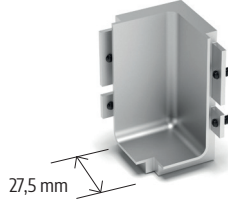

□ - 0,5 mm, ○ + 0,5 mm
----- finitura/finish

Gola singola in altezza 56,5 mm abbinabile con la gola doppia P028020.

Single gola w/height of 56,5 mm combinabile with double gola P028020.

FINITURE DISPONIBILI - AVAILABLE FINISHES

ARP	ASN
ARC	AVB
ARS	AVN
APS	V

TAPPI IN ALLUMINIO CON COPERTURA - ALUMINIUM END CAPS WITH COVERAGE

TVXGLDX2 - TVXGLSX2

TPXGLDX2 - TPXGLSX2

TAPPI IN ALLUMINIO - ALUMINIUM END CAPS

TECOXGLDX2 - TECOXGLSX2

ANGOLARI IN ALLUMINIO - ALUMINIUM CORNERS

AXGL90E

AXGL90I

MAXGL

SISTEMI DI FISSAGGIO - FIXING SYSTEM

972I/54N