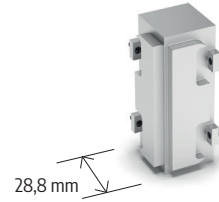

TAPPI IN ALLUMINIO CON COPERTURA - ALUMINIUM END CAPS WITH COVERAGE

TPXGC

TAPPI IN ALLUMINIO - ALUMINIUM END CAPS

TECOXGC

TAPPI IN PVC - PVC END CAPS

KIT 9721/44

ANGOLARI IN ALLUMINIO - ALUMINIUM CORNERS

AXGCP90E

AXGCP90I

SISTEMI DI FISSAGGIO - FIXING SYSTEM

9721/54N

SF95x95x1.5 / SQUADRETTA 90°