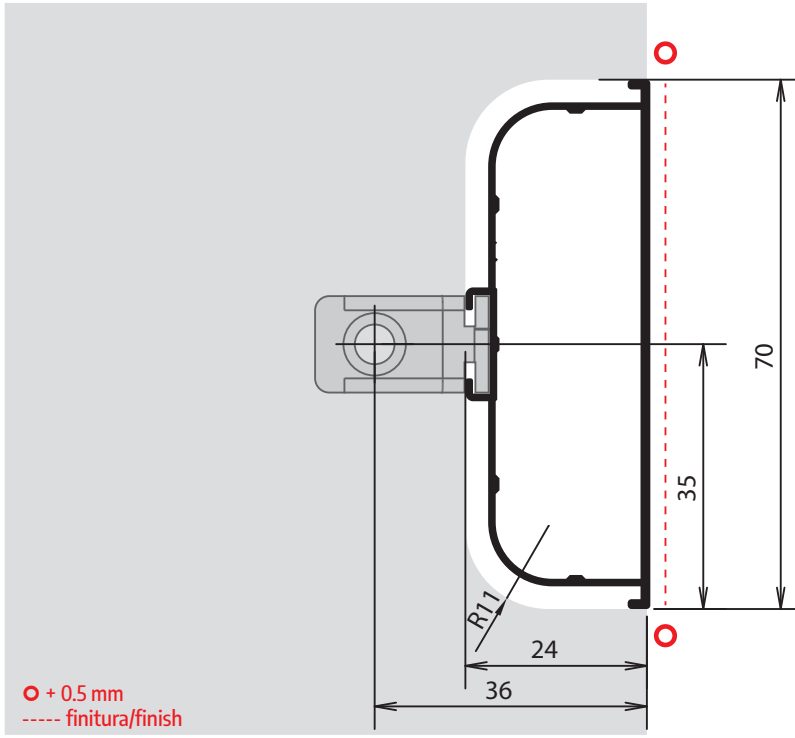

Quote - Quotes

Dettaglio - Details

Gola doppia abbinabile con le gole singole D.1508 e D.1529. Double gola combinabile with single golas D.1508 and D.1529.

FINITURE DISPONIBILI - AVAILABLE FINISHES

ARP	ASN
ARC	AVB
ARS	AVN
APS	V

TAPPI IN ALLUMINIO CON COPERTURA - ALUMINIUM END CAPS WITH COVERAGE

TPXGC

TAPPI IN ALLUMINIO - ALUMINIUM END CAPS

TECOXGC

TAPPI IN PVC - PVC END CAPS

KIT 9721/44

ANGOLARI IN ALLUMINIO - ALUMINIUM CORNERS

AXGCP90E

AXGCP90I

SISTEMI DI FISSAGGIO - FIXING SYSTEM

9721/54N

SF95x95x1.5 / SQUADRETTA 90°