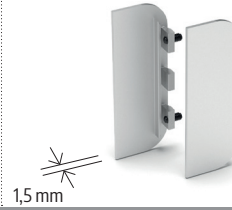

Quote - Quotes

Dettaglio - Details

Gola doppia abbinabile con le gole singole D.1508 e D.1529. Double gola combinabile with single golas D.1508 and D.1529.

FINITURE DISPONIBILI - AVAILABLE FINISHES

ARP	ASN
ARC	AVB
ARS	AVN
APS	V

TAPPI IN ALLUMINIO CON COPERTURA - ALUMINIUM END CAPS WITH COVERAGE

TPXGC

TAPPI IN ALLUMINIO - ALUMINIUM END CAPS

TECOXGC

TAPPI IN PVC - PVC END CAPS

KIT 9721/44

ANGOLARI IN ALLUMINIO - ALUMINIUM CORNERS

AXGCP90E

AXGCP90I

SISTEMI DI FISSAGGIO - FIXING SYSTEM

9721/54N

SF95x95x1.5 / SQUADRETTA 90°