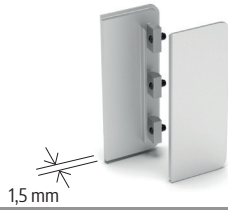

Quote - Quotes

Dettaglio - Details

Gola doppia abbinabile con le gole singole D.1508 e D.1529. Double gola combinabile with single golas D.1508 and D.1529.

FINITURE DISPONIBILI - AVAILABLE FINISHES

ARP	ASN
ARC	AVB
ARS	AVN
APS	V

TAPPI IN ALLUMINIO CON COPERTURA - ALUMINIUM END CAPS WITH COVERAGE

TPXGC

TAPPI IN ALLUMINIO - ALUMINIUM END CAPS

TECOXGC

TAPPI IN PVC - PVC END CAPS

KIT 9721/44

ANGOLARI IN ALLUMINIO - ALUMINIUM CORNERS

AXGCP90E

AXGCP90I

SISTEMI DI FISSAGGIO - FIXING SYSTEM

9721/54N

SF95x95x1.5 / SQUADRETTA 90°