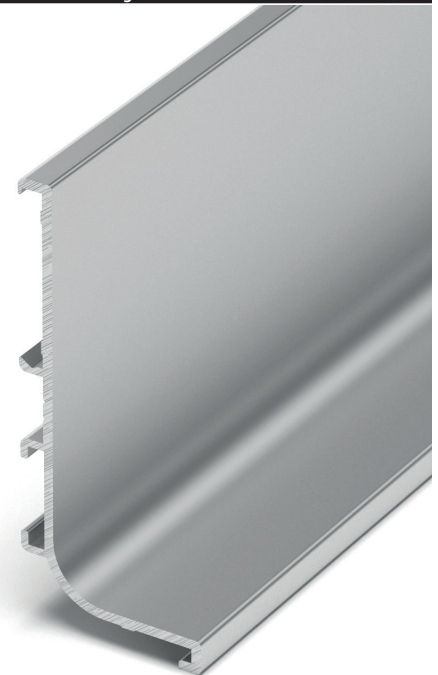

Quote - Quotes

Dettaglio - Details

□ - 0.5 mm, ○ + 0.5 mm
 ----- finitura/finish

Gola singola in altezza 57,5 mm abbinabile con la gola doppia D.1491.

Single gola w/height of 57,5 mm combinable with double gola D.1491.

FINITURE DISPONIBILI - AVAILABLE FINISHES

ARP	ASN
ARC	AVB
ARS	AVN
APS	V

TAPPI IN ALLUMINIO CON COPERTURA - ALUMINIUM END CAPS WITH COVERAGE TAPPI IN ALLUMINIO - ALUMINIUM END CAPS TAPPI IN PVC - PVC END CAPS