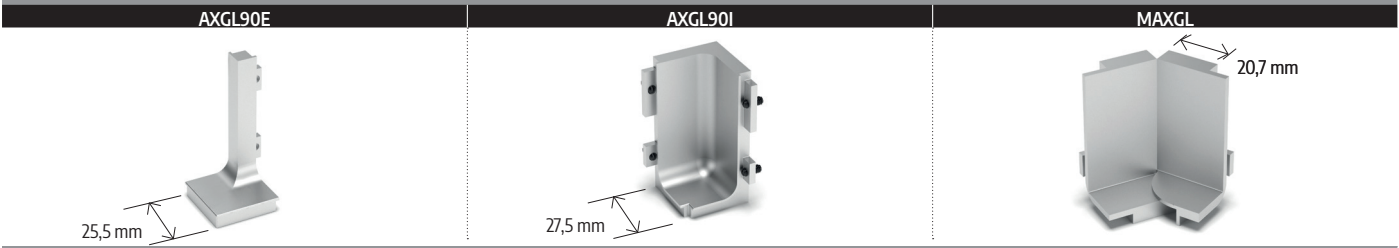

ANGOLARI IN ALLUMINIO - ALUMINIUM CORNERS