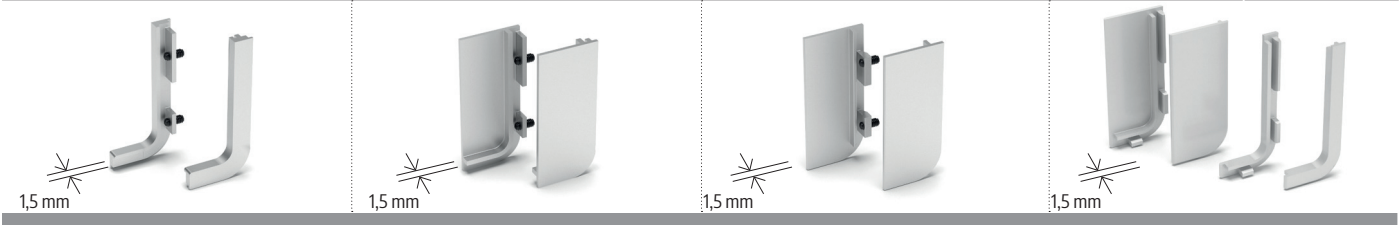

Quote - Quotes

Dettaglio - Details

□ - 0.5 mm, ○ + 0.5 mm
 ----- finitura/finish

Gola singola in altezza 57,5 mm abbinabile con la gola doppia D.1491.

Single gola w/height of 57,5 mm combinable with double gola D.1491.

FINITURE DISPONIBILI - AVAILABLE FINISHES

ARP	ASN
ARC	AVB
ARS	AVN
APS	V

TAPPI IN ALLUMINIO CON COPERTURA - ALUMINIUM END CAPS WITH COVERAGE TAPPI IN ALLUMINIO - ALUMINIUM END CAPS TAPPI IN PVC - PVC END CAPS

ANGOLARI IN ALLUMINIO - ALUMINIUM CORNERS

SISTEMI DI FISSAGGIO - FIXING SYSTEM