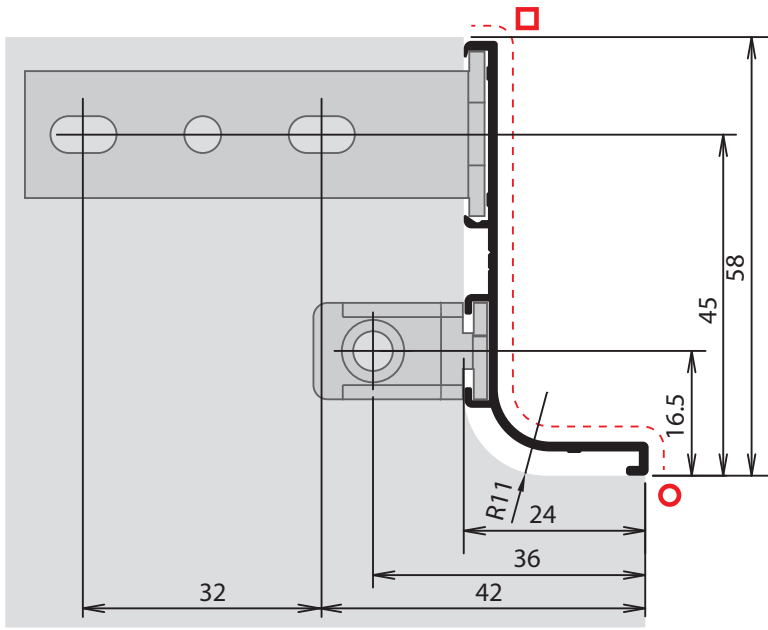

Quote - Quotes

Dettaglio - Details

□ - 0.5 mm, ○ + 0.5 mm
 ----- finitura/finish

Gola singola in altezza 57,5 mm abbinabile con la gola doppia D.1491.

Single gola w/height of 57,5 mm combinable with double gola D.1491.