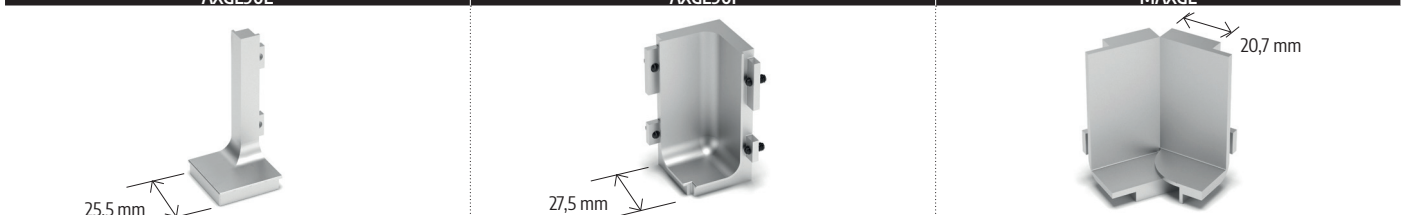

□ - 0,5 mm, ○ + 0,5 mm  
 ----- finitura/finish

Gola singola in altezza 49,5 mm e abbinabile con la gola doppia D.1491.

Single gola w/height of 49,5 mm combinable with double gola D.1491.

**FINITURE DISPONIBILI - AVAILABLE FINISHES**

ARP	ASN
ARC	AVB
ARS	AVN
APS	V

**TAPPI IN ALLUMINIO CON COPERTURA - ALUMINIUM END CAPS WITH COVERAGE**      **TAPPI IN ALLUMINIO - ALUMINIUM END CAPS**      **TAPPI IN PVC - PVC END CAPS**

**ANGOLARI IN ALLUMINIO - ALUMINIUM CORNERS**