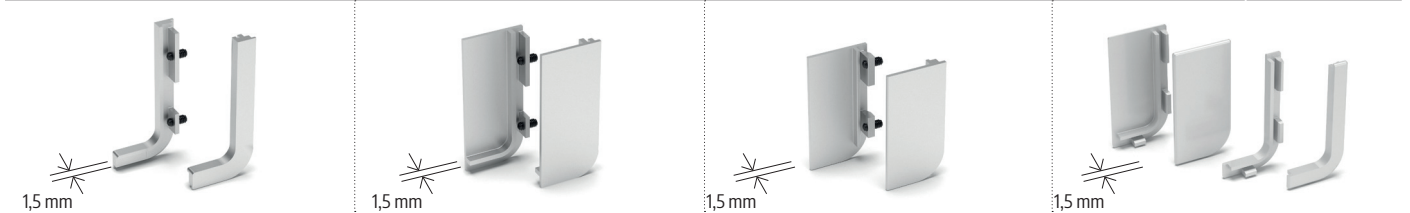

□ - 0,5 mm, ○ + 0,5 mm  
 ----- finitura/finish

Gola singola in altezza 49,5 mm e abbinabile con la gola doppia D.1491.

Single gola w/height of 49,5 mm combinable with double gola D.1491.

**FINITURE DISPONIBILI - AVAILABLE FINISHES**

ARP	ASN
ARC	AVB
ARS	AVN
APS	V

**TAPPI IN ALLUMINIO CON COPERTURA - ALUMINIUM END CAPS WITH COVERAGE**      **TAPPI IN ALLUMINIO - ALUMINIUM END CAPS**      **TAPPI IN PVC - PVC END CAPS**

**ANGOLARI IN ALLUMINIO - ALUMINIUM CORNERS**