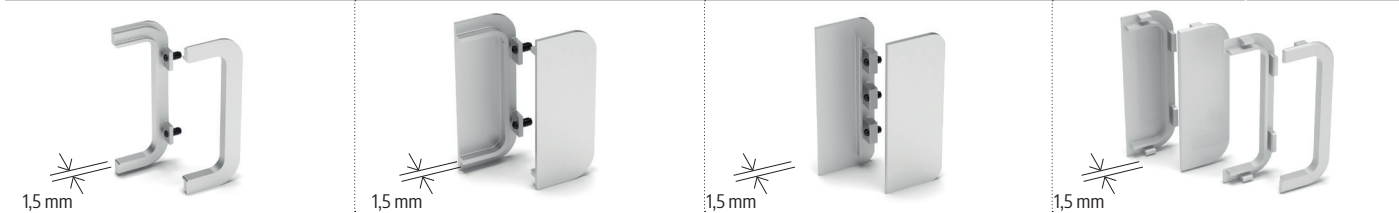

Gola doppia abbinabile con le gole singole D.1492 e D.1503. Double gola combinabile with single golas D.1492 and D.1503.

FINITURE DISPONIBILI - AVAILABLE FINISHES

ARP	ASN
ARC	AVB
ARS	AVN
APS	V

TAPPI IN ALLUMINIO CON COPERTURA - ALUMINIUM END CAPS WITH COVERAGE      TAPPI IN ALLUMINIO - ALUMINIUM END CAPS      TAPPI IN PVC - PVC END CAPS

ANGOLARI IN ALLUMINIO - ALUMINIUM CORNERS      ANGOLARI IN PCV

SISTEMI DI FISSAGGIO - FIXING SYSTEM