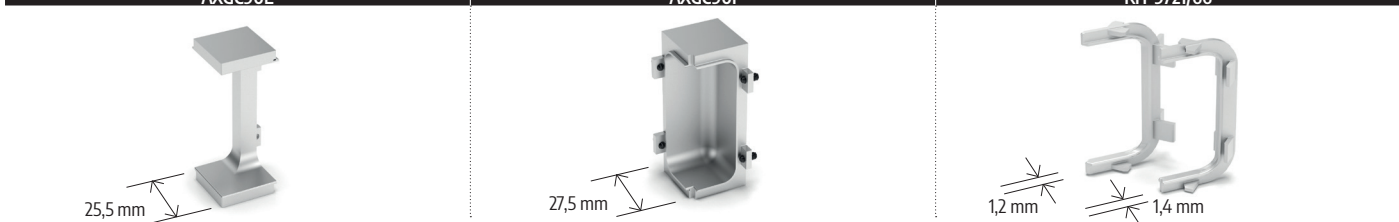

Gola doppia abbinabile con le gole singole D.1492 e D.1503. Double gola combinabile with single golas D.1492 and D.1503.

FINITURE DISPONIBILI - AVAILABLE FINISHES

ARP	ASN
ARC	AVB
ARS	AVN
APS	V

TAPPI IN ALLUMINIO CON COPERTURA - ALUMINIUM END CAPS WITH COVERAGE      TAPPI IN ALLUMINIO - ALUMINIUM END CAPS      TAPPI IN PVC - PVC END CAPS

ANGOLARI IN ALLUMINIO - ALUMINIUM CORNERS      ANGOLARI IN PCV

SISTEMI DI FISSAGGIO - FIXING SYSTEM