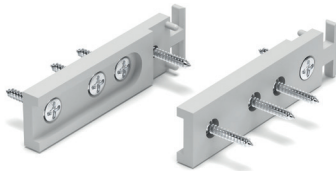

TS.3413

TS.10626

----- finitura/finish

Catenaria anteriore e posteriore.

Front and back assembly system.

FINITURE DISPONIBILI - AVAILABLE FINISHES

ARP	ASN
ARC	AVB
ARS	AVN
APS	V

ACCESSORI DI FISSAGGIO - FIXING COMPONENTS

TXC1030

TXC1040

POSIZIONAMENTO - PLACEMENT

TXC1030

TXC1040