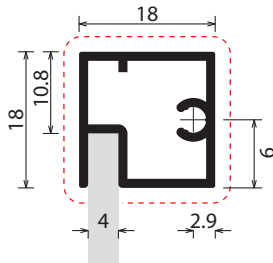

TS.3413

TS.10626

----- finitura/finish

Catenaria anteriore e posteriore.

Front and back assembly system.

FINITURE DISPONIBILI - AVAILABLE FINISHES

ARP	ASN
ARC	AVB
ARS	AVN
APS	V

ACCESSORI DI FISSAGGIO - FIXING COMPONENTS

TXC1030

TXC1040

POSIZIONAMENTO - PLACEMENT

TXC1030

TXC1040