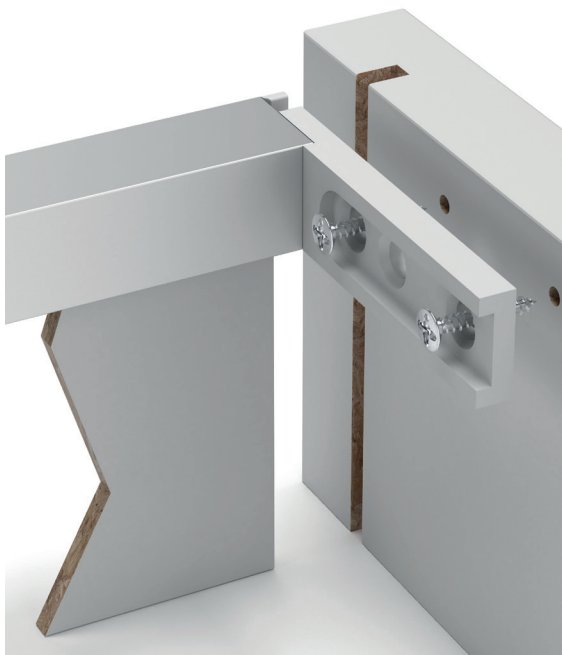

TS.3413

TS.10626

----- finitura/finish

Catenaria anteriore e posteriore.

Front and back assembly system.

FINITURE DISPONIBILI - AVAILABLE FINISHES

ARP	ASN
ARC	AVB
ARS	AVN
APS	V

ACCESSORI DI FISSAGGIO - FIXING COMPONENTS

TXC1030

TXC1040

POSIZIONAMENTO - PLACEMENT

TXC1030

TXC1040