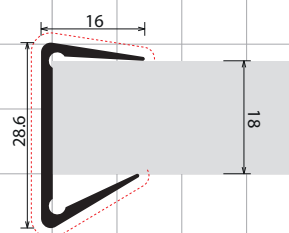

BORDI INFILATI - EDGES

D.1022

SL.7307

BORDI CON FRESATA - INSERTED EDGES

D.1098

NV9891

SI.2508

SI.8215