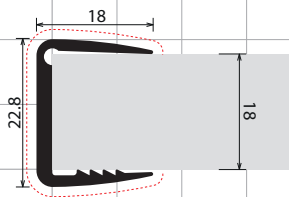

BORDI INFILATI - EDGES

D.1022