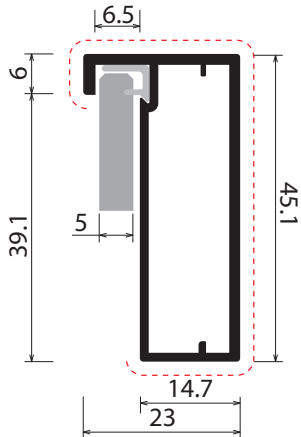

P031212

P031213

----- finitura/finish

Anta da 23 mm con presa di apertura, utilizzabile senza guarnizione per materiali da spessore 6 mm.

23 mm door frame with pull handle profile, usable with materials of 6 mm without seal.

FINITURE DISPONIBILI - AVAILABLE FINISHES

ARP	ASN
ARC	AVB
ARS	AVN
APS	V

ACCESSORIO DI FISSAGGIO - COMPONENTS

SF01

TAPPI - CAPS

TAPPI P031213

POSIZIONAMENTO - PLACEMENT