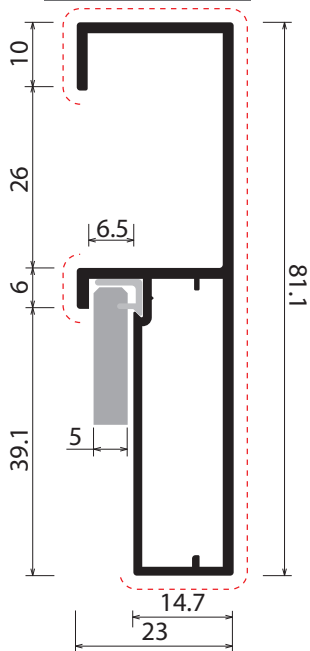

P031212

P031213

----- finitura/finish

Anta da 23 mm con presa di apertura, utilizzabile senza guarnizione per materiali da spessore 6 mm.

23 mm door frame with pull handle profile, usable with materials of 6 mm without seal.

FINITURE DISPONIBILI - AVAILABLE FINISHES

ARP	ASN
ARC	AVB
ARS	AVN
APS	V

ACCESSORIO DI FISSAGGIO - COMPONENTS

SF01

TAPPI - CAPS

TAPPI P031213

POSIZIONAMENTO - PLACEMENT