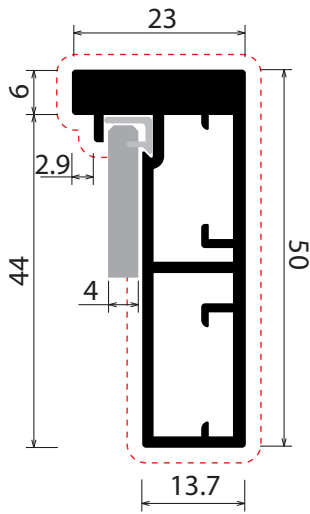

**TS.9520**

----- finitura/finish

Anta da 23 mm con presa di apertura, utilizzabile con cerniera Cover®.

23 mm door frame with opening grip, usable with Cover® hinge.

**FINITURE DISPONIBILI - AVAILABLE FINISHES**

ARP	ASN
ARC	AVB
ARS	AVN
APS	V

**ACCESSORIO DI FISSAGGIO - COMPONENTS**

SXT045

**LAVORAZIONE ANGOLO - ANGLE TYPE**

45°

**POSIZIONAMENTO - PLACEMENT**