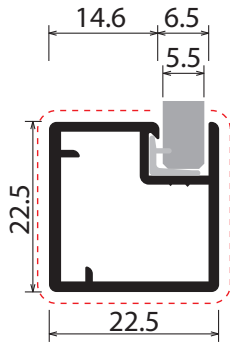

D.1336

----- finitura/finish

Anta da 22.5 mm per vetri e pannelli di spessore maggiorato.

22.5 mm frame door for glasses and panels with greater thickness.

FINITURE DISPONIBILI - AVAILABLE FINISHES

ARP	ASN
ARC	AVB
ARS	AVN
APS	V

ACCESSORIO DI FISSAGGIO - COMPONENTS

SXT045

LAVORAZIONE ANGOLO - ANGLE TYPE

45°

POSIZIONAMENTO - PLACEMENT