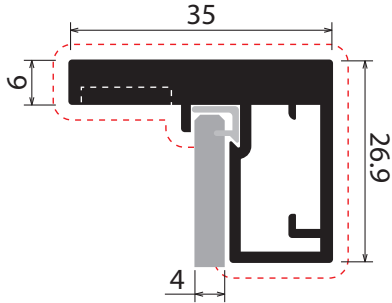

TS.9688

----- finitura/finish

Anta da 35 mm con presa di apertura, per cerniera Cover®

35 mm door frame with opening grip, for Cover® hinge.

FINITURE DISPONIBILI - AVAILABLE FINISHES

ARP	ASN
ARC	AVB
ARS	AVN
APS	V

ACCESSORIO DI FISSAGGIO - COMPONENTS

SXT045

LAVORAZIONE ANGOLO - ANGLE TYPE

45°

POSIZIONAMENTO - PLACEMENT