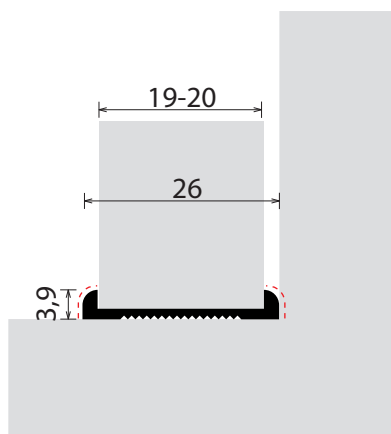

ALZATINE - BACKPLASHES

SI.7155

Quote - Quotes

Dettaglio - Details

----- finitura/finish

Alzatina in grado di accogliere un pannello di sp. 19/20 mm.

Backsplash that can accommodate a panel with a thickness of 19/20 mm.