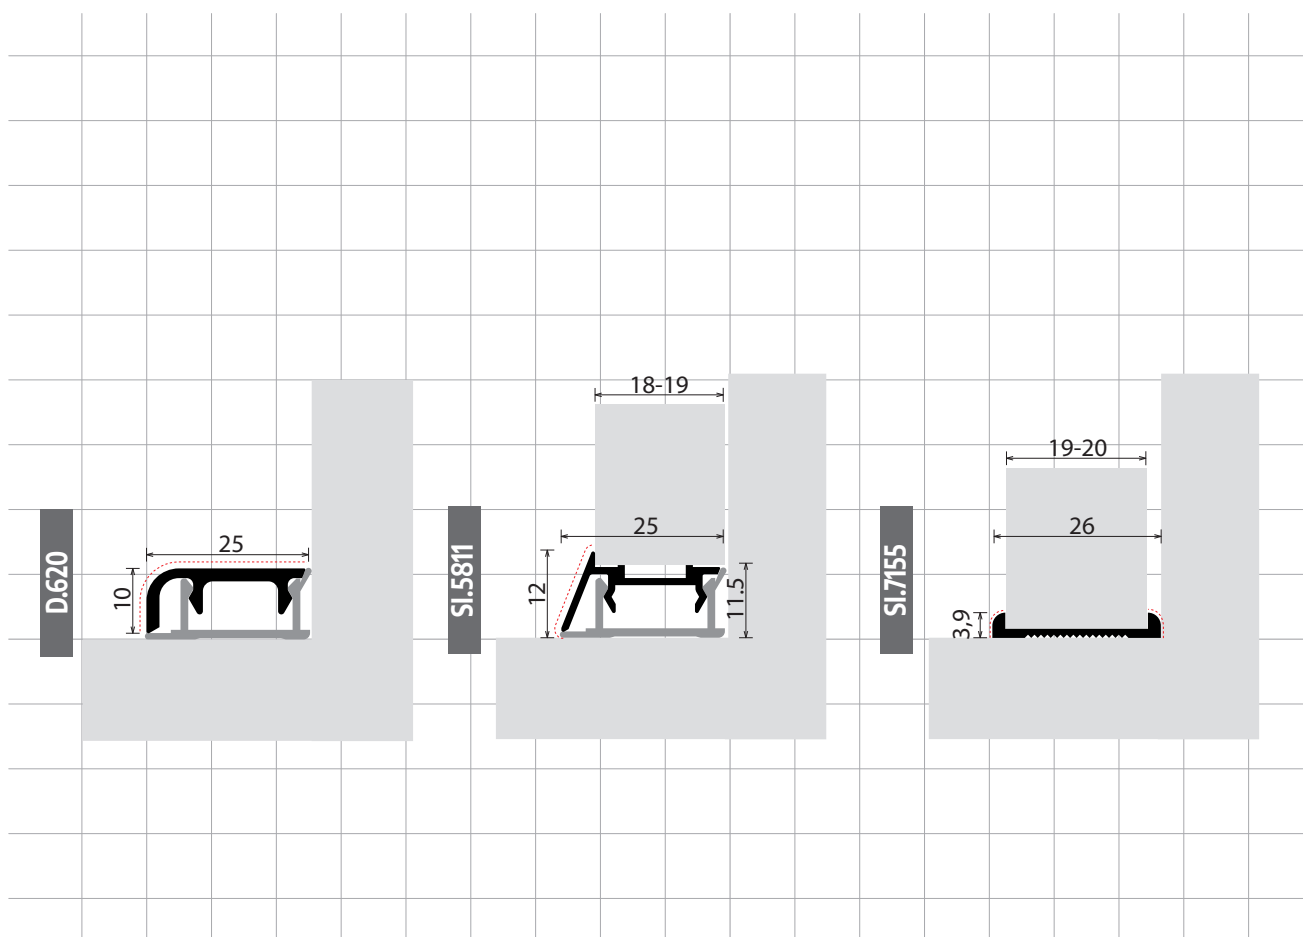

ALZATINE - BACKPLASHES

SI.7155

Quote - Quotes

Dettaglio - Details

----- finitura/finish

Alzatina in grado di accogliere un pannello di sp. 19/20 mm.

Backsplash that can accommodate a panel with a thickness of 19/20 mm.