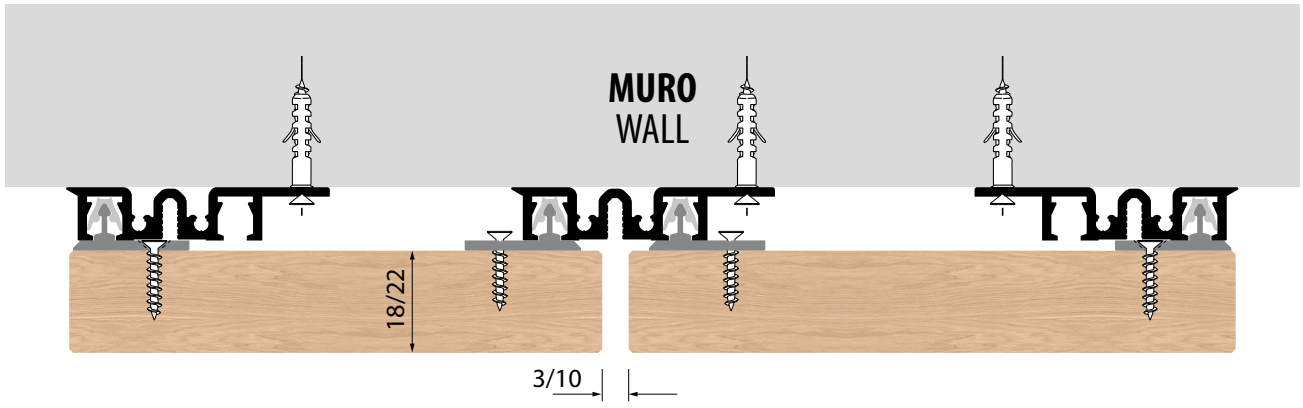

Boiserie Vertical 10

BOISERIE VERTICAL 10

BOISERIE VERTICAL 10

PROFILO BOISERIE RETRO PANNELLO / BOISERIE WALL-SIDE PROFILE

CODICE / CODE	DESCRIZIONE / DESCRIPTION	FINITURE DISPONIBILI / AVAILABLE FINISHES	DIMENSIONI / DIMENSIONS
P033653.3100	Profilo a muro per boiserie Vertical 10 / Vertical 10 boiserie wall mounting profile	ARC-C0 / ARC-C32 / ARC-C35	3100
P030349.4200	Profilo di giunzione pannello-muro / Vertical 10 boiserie wall mounting profile	ARC-C0 / ARC-C32 / ARC-C35	4200

ACCESSORI PER BOISERIE VERTICAL 10 / VERTICAL 10 BOISERIE ACCESSORIES

CODICE / CODE	DESCRIZIONE / DESCRIPTION	FINITURE DISPONIBILI / AVAILABLE FINISHES	DIMENSIONI / DIMENSIONS
D.1383.8,5	Staffa per mensola / Shelf mounting bracket	ARC-C0 / ARC-C32 / ARC-C35	8,5

ACCESSORI PER BOISERIE VERTICAL 10 / VERTICAL 10 BOISERIE ACCESSORIES

CODICE / CODE	DESCRIZIONE / DESCRIPTION	FINITURE DISPONIBILI / AVAILABLE FINISHES	DIMENSIONI / DIMENSIONS
P.25X8.85	Supporto jolly per boiserie Vertical 10 / Wildcard bracket	ARC-C0 / ARC-C32 / ARC-C35	85

ACCESSORI PER BOISERIE VERTICAL 10 / VERTICAL 10 BOISERIE ACCESSORIES

CODICE / CODE	DESCRIZIONE / DESCRIPTION	FINITURE DISPONIBILI / AVAILABLE FINISHES	DIMENSIONI / DIMENSIONS
ANG.60X40X6.30S	Rinforzo sinistro per unità pensile / Additional left support bracket for heavy units	ARC-C0 / ARC-C32 / ARC-C35	30
ANG.60X40X6.30D	Rinforzo destro per unità pensile / Additional right support bracket for heavy units	ARC-C0 / ARC-C32 / ARC-C35	30
ANG.60X40X6.30C	Rinforzo centrale per unità pensile / Additional central support bracket for heavy units	ARC-C0 / ARC-C32 / ARC-C35	30