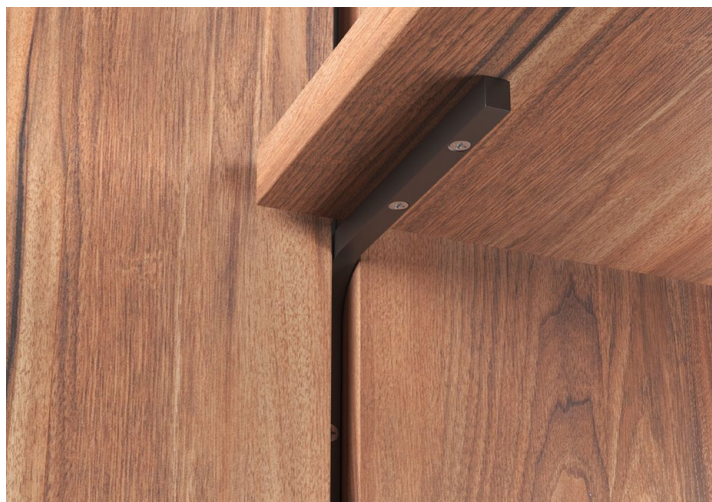

Boiserie Vertical 10

BOISERIE VERTICAL 10

BOISERIE VERTICAL 10

PROFILO BOISERIE RETRO PANNELLO / BOISERIE WALL-SIDE PROFILE

CODICE / CODE	DESCRIZIONE / DESCRIPTION	FINITURE DISPONIBILI / AVAILABLE FINISHES	DIMENSIONI / DIMENSIONS
P033653.3100	Profilo a muro per boiserie Vertical 10 / Vertical 10 boiserie wall mounting profile	ARC-C0 / ARC-C32 / ARC-C35	3100
P030349.4200	Profilo di giunzione pannello-muro / Vertical 10 boiserie wall mounting profile	ARC-C0 / ARC-C32 / ARC-C35	4200

ACCESSORI PER BOISERIE VERTICAL 10 / VERTICAL 10 BOISERIE ACCESSORIES

CODICE / CODE	DESCRIZIONE / DESCRIPTION	FINITURE DISPONIBILI / AVAILABLE FINISHES	DIMENSIONI / DIMENSIONS
D.1383.8,5	Staffa per mensola / Shelf mounting bracket	ARC-C0 / ARC-C32 / ARC-C35	8,5

ACCESSORI PER BOISERIE VERTICAL 10 / VERTICAL 10 BOISERIE ACCESSORIES

CODICE / CODE	DESCRIZIONE / DESCRIPTION	FINITURE DISPONIBILI / AVAILABLE FINISHES	DIMENSIONI / DIMENSIONS
P.25X8.85	Supporto jolly per boiserie Vertical 10 / Wildcard bracket	ARC-C0 / ARC-C32 / ARC-C35	85