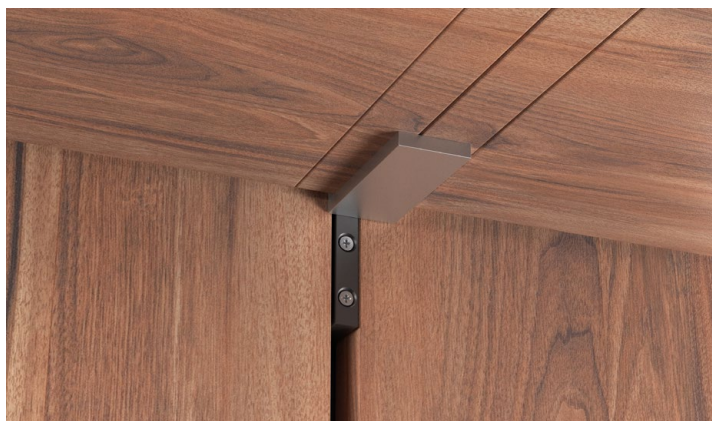

Boiserie Vertical 10

BOISERIE VERTICAL 10

BOISERIE VERTICAL 10

PROFILO BOISERIE RETRO PANNELLO / BOISERIE WALL-SIDE PROFILE

CODICE / CODE	DESCRIZIONE / DESCRIPTION	FINITURE DISPONIBILI / AVAILABLE FINISHES	DIMENSIONI / DIMENSIONS
P033653.3100	Profilo a muro per boiserie Vertical 10 / Vertical 10 boiserie wall mounting profile	ARC-C0 / ARC-C32 / ARC-C35	3100
P030349.4200	Profilo di giunzione pannello-muro / Vertical 10 boiserie wall mounting profile	ARC-C0 / ARC-C32 / ARC-C35	4200

ACCESSORI PER BOISERIE VERTICAL 10 / VERTICAL 10 BOISERIE ACCESSORIES

CODICE / CODE	DESCRIZIONE / DESCRIPTION	FINITURE DISPONIBILI / AVAILABLE FINISHES	DIMENSIONI / DIMENSIONS
D.1383.8,5	Staffa per mensola / Shelf mounting bracket	ARC-C0 / ARC-C32 / ARC-C35	8,5

ACCESSORI PER BOISERIE VERTICAL 10 / VERTICAL 10 BOISERIE ACCESSORIES

CODICE / CODE	DESCRIZIONE / DESCRIPTION	FINITURE DISPONIBILI / AVAILABLE FINISHES	DIMENSIONI / DIMENSIONS
P.25X8.85	Supporto jolly per boiserie Vertical 10 / Wildcard bracket	ARC-C0 / ARC-C32 / ARC-C35	85