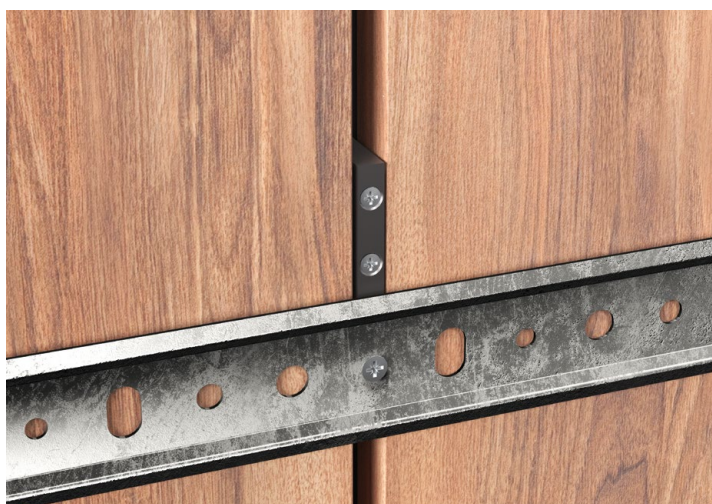

Boiserie Vertical 10

BOISERIE VERTICAL 10

BOISERIE VERTICAL 10

PROFILO BOISERIE RETRO PANNELLO / BOISERIE WALL-SIDE PROFILE

CODICE / CODE	DESCRIZIONE / DESCRIPTION	FINITURE DISPONIBILI / AVAILABLE FINISHES	DIMENSIONI / DIMENSIONS
P033653.3100	Profilo a muro per boiserie Vertical 10 / Vertical 10 boiserie wall mounting profile	ARC-C0 / ARC-C32 / ARC-C35	3100
P030349.4200	Profilo di giunzione pannello-muro / Vertical 10 boiserie wall mounting profile	ARC-C0 / ARC-C32 / ARC-C35	4200

ACCESSORI PER BOISERIE VERTICAL 10 / VERTICAL 10 BOISERIE ACCESSORIES

CODICE / CODE	DESCRIZIONE / DESCRIPTION	FINITURE DISPONIBILI / AVAILABLE FINISHES	DIMENSIONI / DIMENSIONS
D.1383.8,5	Staffa per mensola / Shelf mounting bracket	ARC-C0 / ARC-C32 / ARC-C35	8,5

ACCESSORI PER BOISERIE VERTICAL 10 / VERTICAL 10 BOISERIE ACCESSORIES

CODICE / CODE	DESCRIZIONE / DESCRIPTION	FINITURE DISPONIBILI / AVAILABLE FINISHES	DIMENSIONI / DIMENSIONS
P.25X8.85	Supporto jolly per boiserie Vertical 10 / Wildcard bracket	ARC-C0 / ARC-C32 / ARC-C35	85