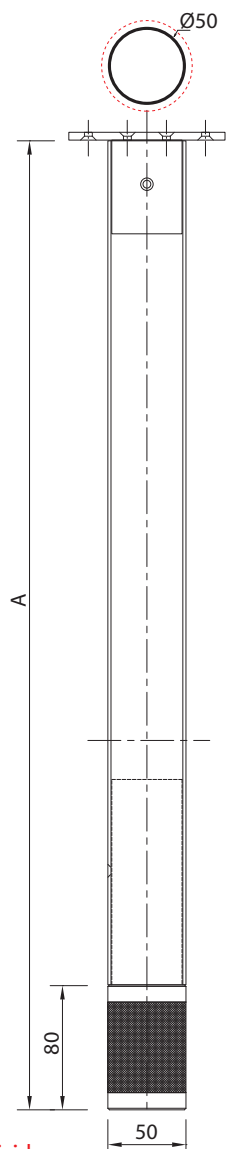

Quote - Quotes

----- finitura/finish

Dettaglio - Details

Gamba regolabile diametro 50 mm per penisola con piede godronato. Adjustable leg diameter 50 mm for peninsula with knurled feet.

FINITURE DISPONIBILI - AVAILABLE FINISHES

ARP	ASN
ARC	AVB
ARS	AVN
APS	V

ACCESSORIO DI FISSAGGIO - COMPONENTS