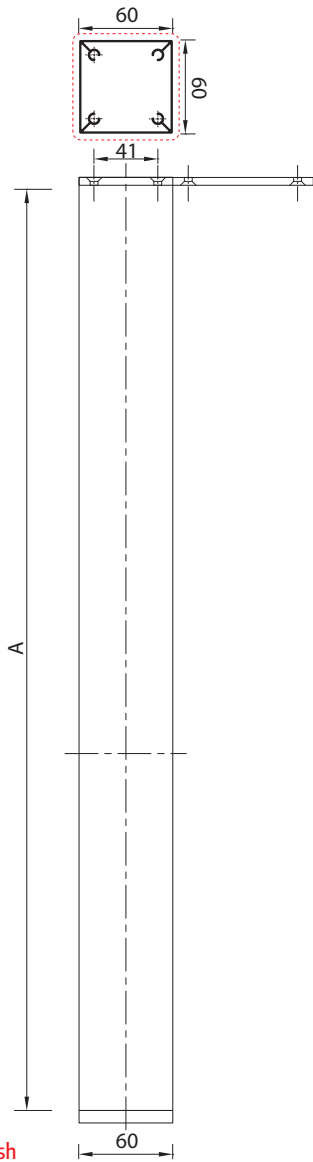

Quote - Quotes

Dettaglio - Details

Gamba per tavolo o penisola con piedino di regolazione. Leg for table or peninsula with adjustable foot.

FINITURE DISPONIBILI - AVAILABLE FINISHES

ARP	ASN
ARC	AVB
ARS	AVN
APS	V

ACCESSORIO DI FISSAGGIO - COMPONENTS