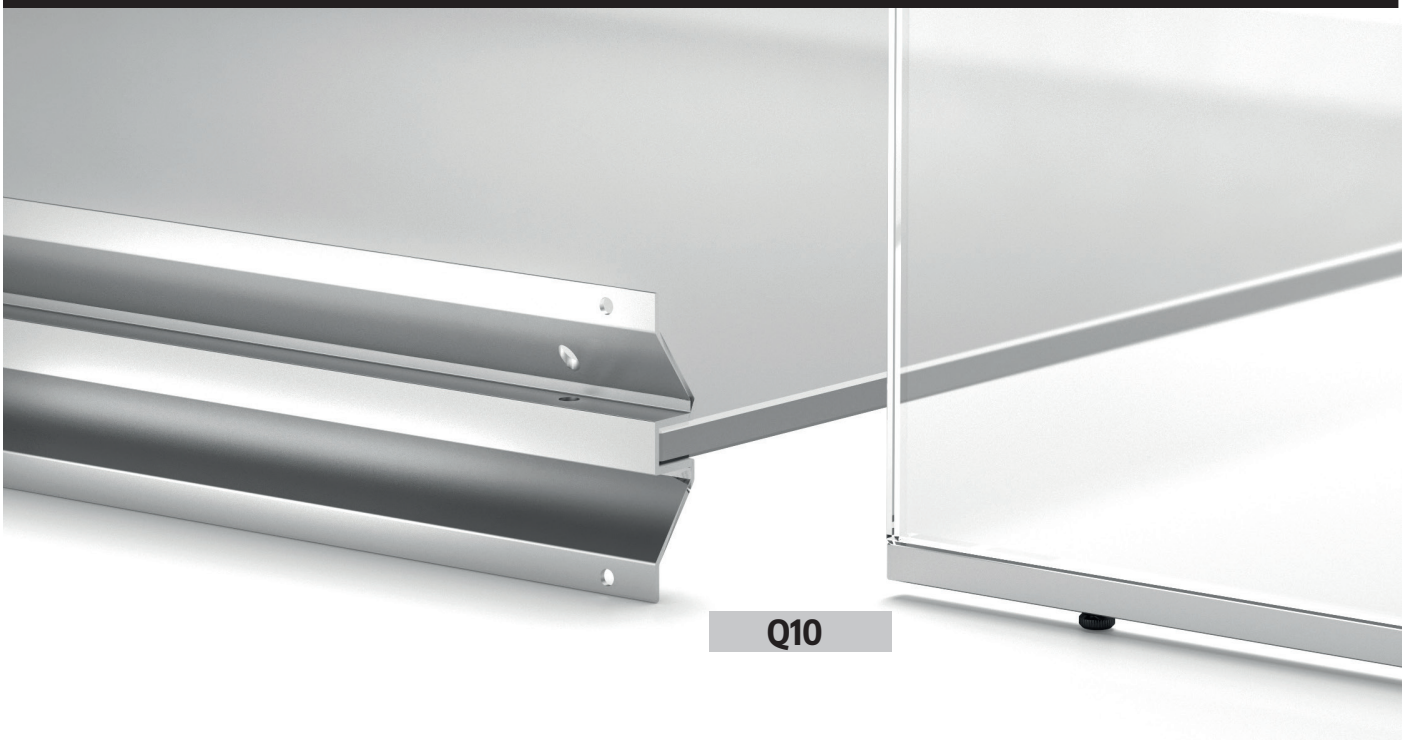

ACCESSORIO DI FISSAGGIO - COMPONENTS