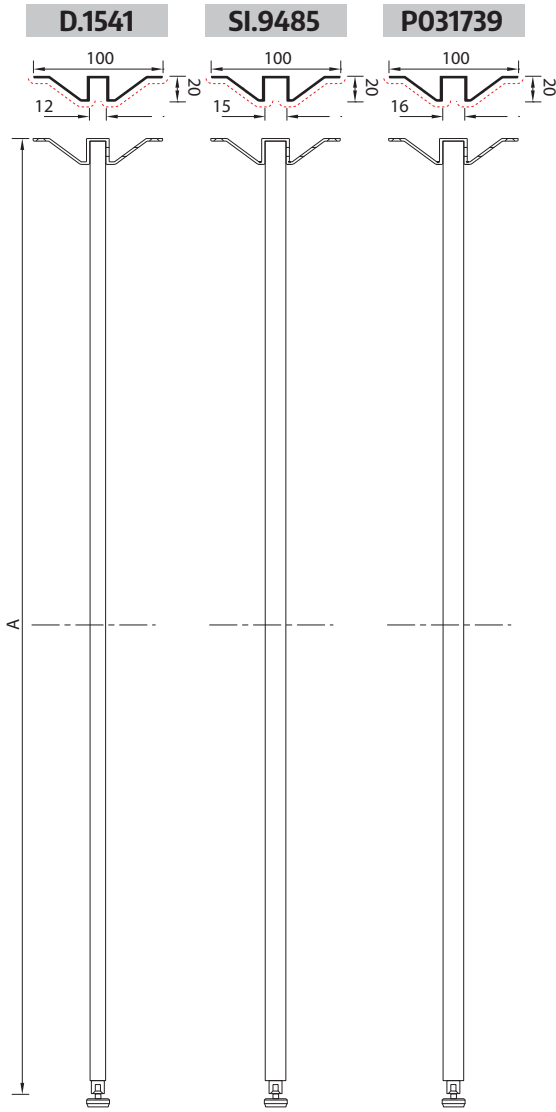

Quote - Quotes

Dettaglio - Details

Supporto per lastra in cristallo per penisola con piedini di regolazione. Glass support profile for peninsula with adjustable feet.

FINITURE DISPONIBILI - AVAILABLE FINISHES

ARP	ASN
ARC	AVB
ARS	AVN
APS	V

----- finitura/finish

ACCESSORIO DI FISSAGGIO - COMPONENTS

Q10