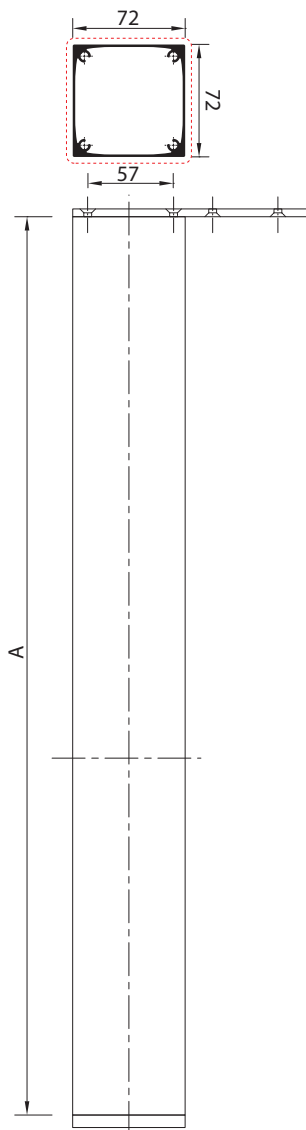

Quote - Quotes

----- finitura/finish

Dettaglio - Details

Gamba per tavolo o penisola con piedino di regolazione. Leg for table or peninsula with adjustable foot.

FINITURE DISPONIBILI - AVAILABLE FINISHES

ARP	ASN
ARC	AVB
ARS	AVN
APS	V

ACCESSORIO DI FISSAGGIO - COMPONENTS