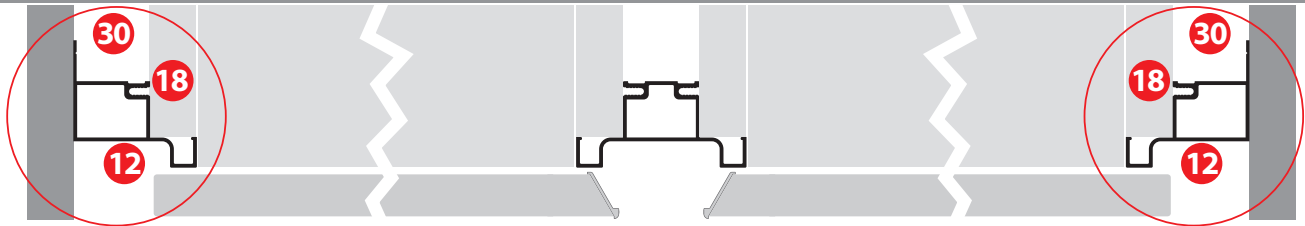

POSIZIONAMENTO - PLACEMENT

DETTAGLIO / DETAILS

ANTERIORE / FRONT

POSTERIORE / REAR