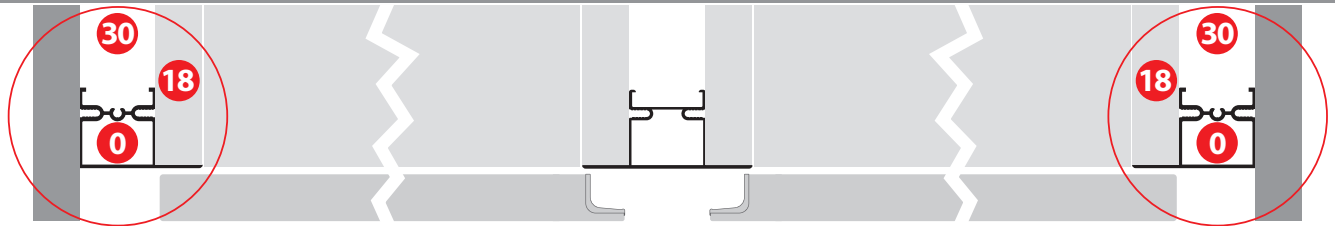

POSIZIONAMENTO - PLACEMENT

DETTAGLIO / DETAILS

ANTERIORE / FRONT

POSTERIORE / REAR