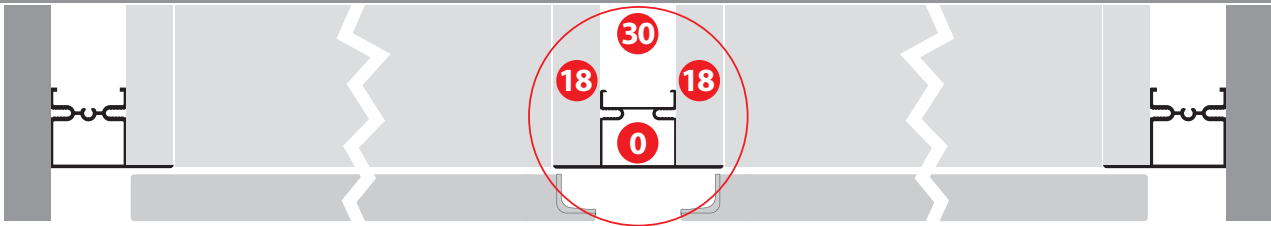

POSIZIONAMENTO - PLACEMENT

DETTAGLIO / DETAILS

ANTERIORE / FRONT

POSTERIORE / REAR