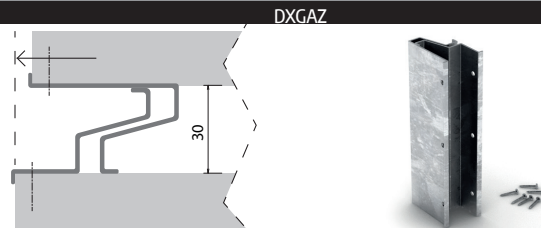

DISTANZIALE POSTERIORE / REAR ACCESSORY