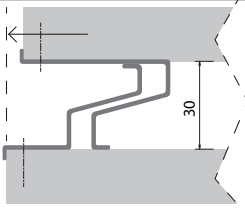

DISTANZIALE POSTERIORE / REAR ACCESSORY

DXGAZ