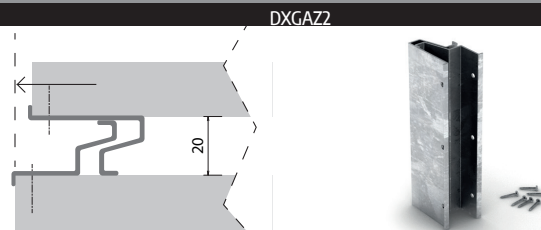

DISTANZIALE POSTERIORE / REAR ACCESSORY