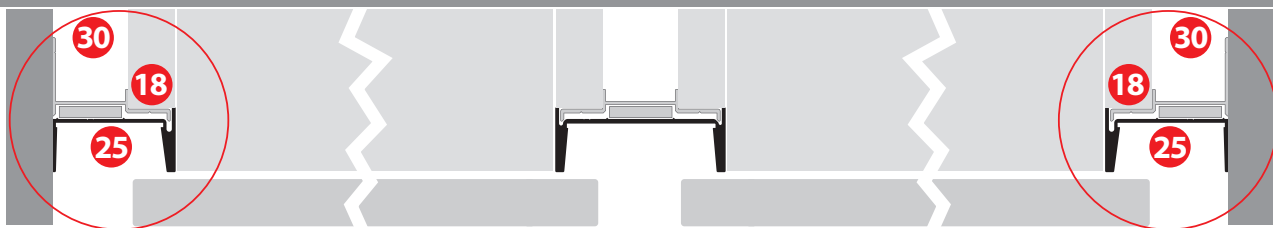

POSIZIONAMENTO - PLACEMENT

DETTAGLIO / DETAILS

ANTERIORE / FRONT

POSTERIORE / REAR