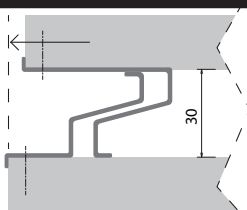

DISTANZIALE POSTERIORE / REAR ACCESSORY

DXGAZ