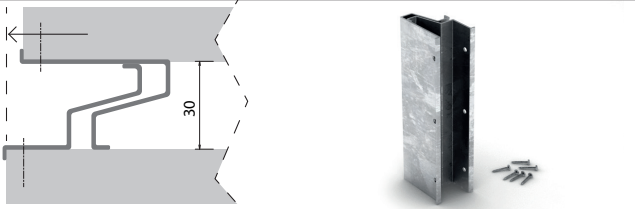

----- finitura/finish

Gola terminale piatta a velcro abbinabile con la gola intermedia D.1338.

Flat velcro terminal gola combinabile with the intermediate gola D.1338.

FINITURE DISPONIBILI - AVAILABLE FINISHES

ARP	ASN
ARC	AVB
ARS	AVN
APS	V

DISTANZIALE POSTERIORE / REAR ACCESSORY **AGGANCIO ANTERIORE / FRONT ACCESSORY**

POSIZIONAMENTO - PLACEMENT

DETTAGLIO / DETAILS