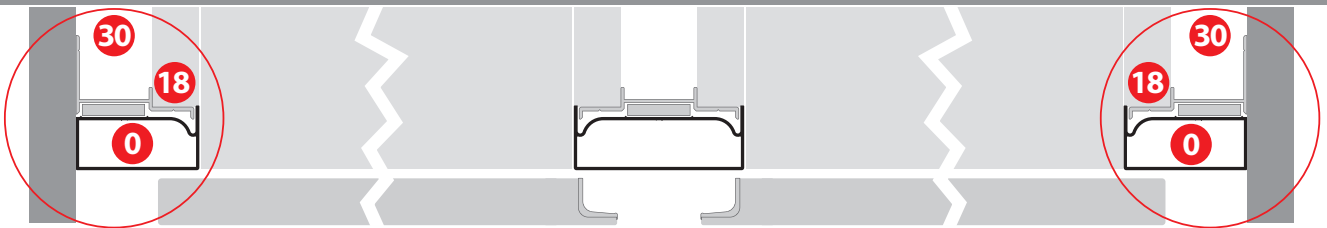

POSIZIONAMENTO - PLACEMENT