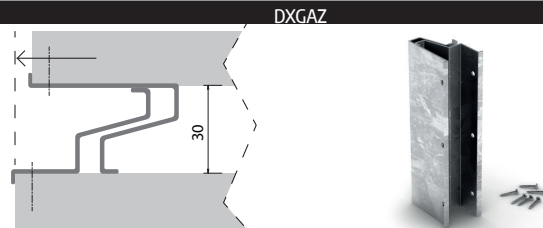

DISTANZIALE POSTERIORE / REAR ACCESSORY