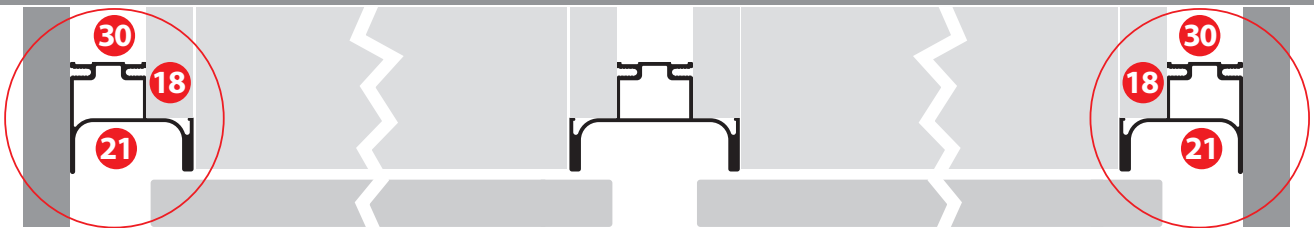

POSIZIONAMENTO - PLACEMENT

DETTAGLIO / DETAILS

ANTERIORE / FRONT

POSTERIORE / REAR