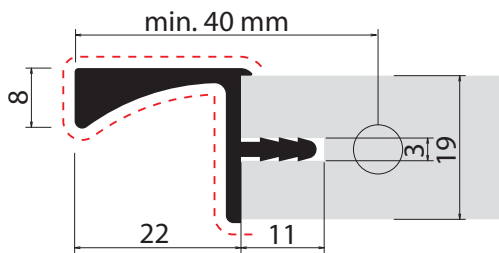

Quote - Quotes

Dettaglio - Details

----- finitura/finish

Gola per pensile con illuminazione a LED integrata. LED non inclusi.

Gola for wall unit with integrated LED lighting. LED not included.

FINITURE DISPONIBILI - AVAILABLE FINISHES

ARP	ASN
ARC	AVB
ARS	AVN
APS	V

Quote - Quotes

Dettaglio - Details

----- finitura/finish

Gola con presa da 22 mm per pannello da 19 mm.

Gola with 22 mm grip for 19 mm panel.

FINITURE DISPONIBILI - AVAILABLE FINISHES