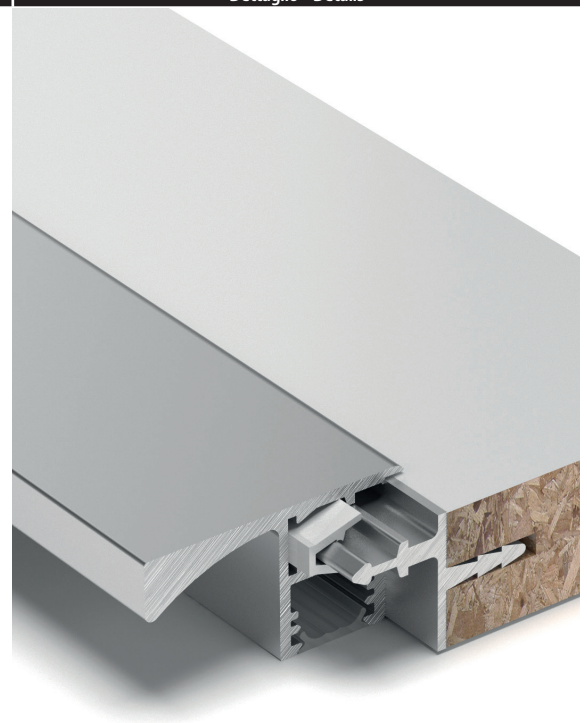

Quote - Quotes

Dettaglio - Details

----- finitura/finish

Gola per pensile con illuminazione a LED integrata. LED non inclusi.

Gola for wall unit with integrated LED lighting. LED not included.

FINITURE DISPONIBILI - AVAILABLE FINISHES

ARP	ASN
ARC	AVB
ARS	AVN
APS	V

Quote - Quotes

Dettaglio - Details

----- finitura/finish

Gola con presa da 22 mm per pannello da 19 mm.

Gola with 22 mm grip for 19 mm panel.

FINITURE DISPONIBILI - AVAILABLE FINISHES