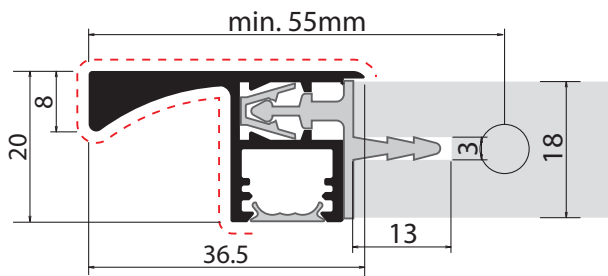

Quote - Quotes

Dettaglio - Details

----- finitura/finish

Gola per pensile con illuminazione a LED integrata. LED non inclusi.

Gola for wall unit with integrated LED lighting. LED not included.

FINITURE DISPONIBILI - AVAILABLE FINISHES

ARP	ASN
ARC	AVB
ARS	AVN
APS	V

Quote - Quotes

Dettaglio - Details

----- finitura/finish

Gola con presa da 22 mm per pannello da 19 mm.

Gola with 22 mm grip for 19 mm panel.

FINITURE DISPONIBILI - AVAILABLE FINISHES