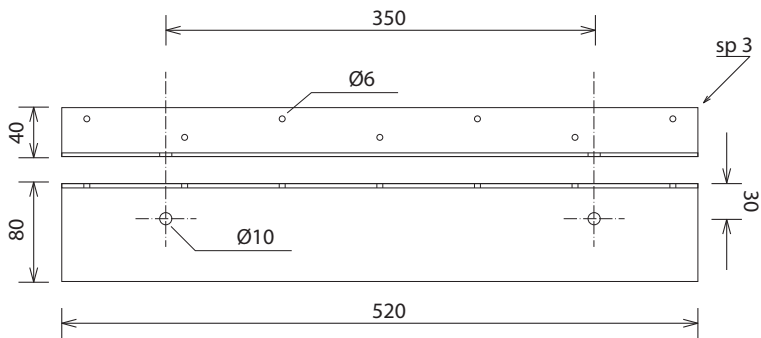

Quote - Quotes

Dettaglio - Details

Staffa in estruso d'alluminio per supporto forno e frigo.

Extruded aluminium bracket for supporting ovens or fridges.

**FINITURE DISPONIBILI - AVAILABLE FINISHES**

ARP	ASN
ARC	AVB
ARS	AVN
APS	V