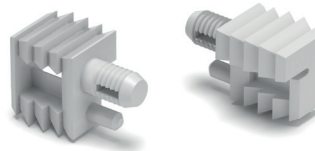

----- finitura/finish

Catenaria anteriore e posteriore con tappi a scomparsa.

Front and back assembly system with concealed plugs.

FINITURE DISPONIBILI - AVAILABLE FINISHES

ARP	ASN
ARC	AVB
ARS	AVN
APS	V

ACCESSORI DI FISSAGGIO - FIXING COMPONENTS

TXC1050

POSIZIONAMENTO - PLACEMENT

TXC1050