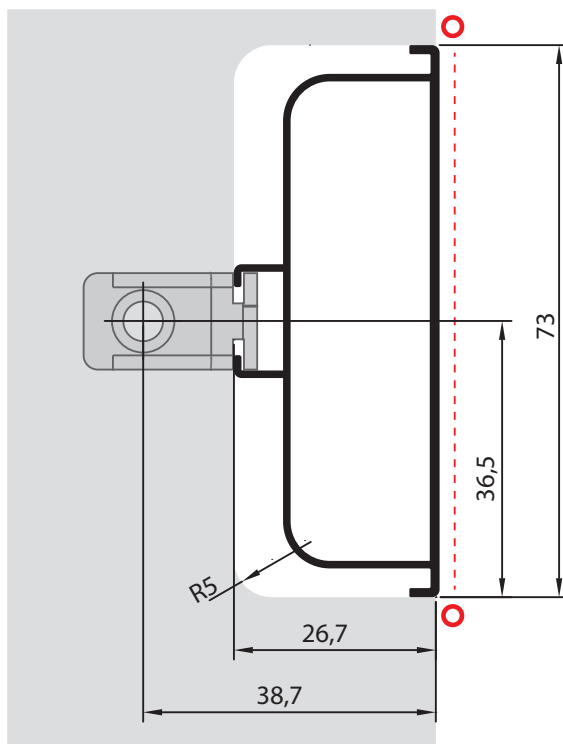

Quote - Quotes

Dettaglio - Details

○ + 0.5 mm
----- finitura/finish

Gola doppia piatta abbinabile con la gola singola TS.8875. Double gola combinabile with single gola TS.8875.

FINITURE DISPONIBILI - AVAILABLE FINISHES

ARP	ASN
ARC	AVB
ARS	AVN
APS	V

TAPPI IN ALLUMINIO CON COPERTURA - ALUMINIUM END CAPS WITH COVERAGE

ANGOLARI IN ALLUMINIO - ALUMINIUM CORNERS

SISTEMI DI FISSAGGIO - FIXING SYSTEM

9721/54N