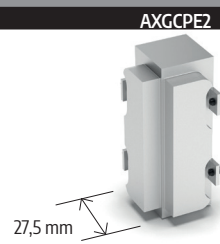

Quote - Quotes

Dettaglio - Details

○ + 0.5 mm
----- finitura/finish

Gola doppia piatta abbinabile con la gola singola TS.8875. Double gola combinabile with single gola TS.8875.

FINITURE DISPONIBILI - AVAILABLE FINISHES

ARP	ASN
ARC	AVB
ARS	AVN
APS	V

TAPPI IN ALLUMINIO CON COPERTURA - ALUMINIUM END CAPS WITH COVERAGE

ANGOLARI IN ALLUMINIO - ALUMINIUM CORNERS

SISTEMI DI FISSAGGIO - FIXING SYSTEM

9721/54N