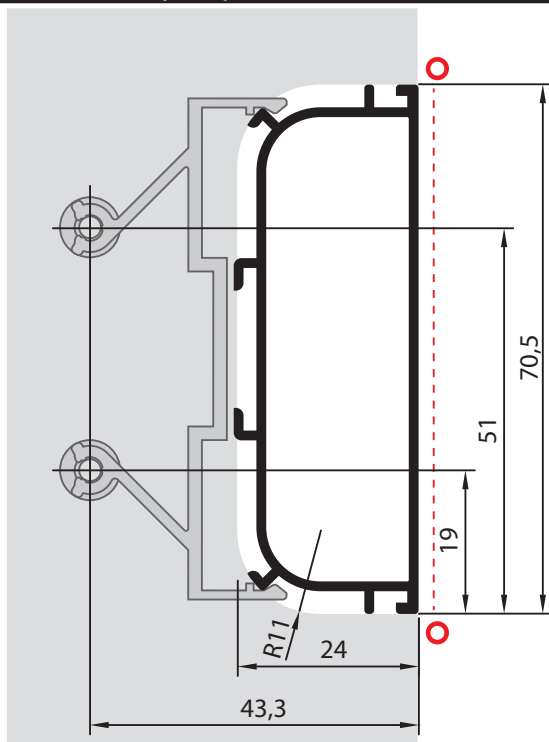

Quote - Quotes

Dettaglio - Details

○ + 0.5 mm
----- finitura/finish

Gola doppia piatta a scatto abbinabile con le gole singole TS.8399 e TS.5427. Double snap flat gola combinable with single golas TS.8399 and TS.5427.

TAPPI IN PVC - PVC END CAPS

KIT 9721/44

1,5 mm

ANGOLARI IN ALLUMINIO - ALUMINIUM CORNERS

AXGLP90E

25,5 mm

AXGLP90I

27,5 mm