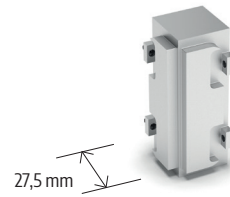

Quote - Quotes

Dettaglio - Details

○ + 0.5 mm
----- finitura/finish

Gola doppia piatta a scatto abbinabile con le gole singole TS.8399 e TS.5427. Double snap flat gola combinable with single golas TS.8399 and TS.5427.

TAPPI IN PVC - PVC END CAPS

KIT 9721/44

1,5 mm

ANGOLARI IN ALLUMINIO - ALUMINIUM CORNERS

AXGLP90E

25,5 mm

AXGLP90I

27,5 mm