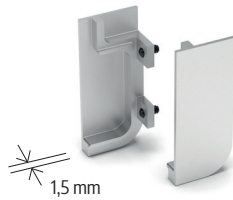

□ - 0.5 mm, ○ + 0.5 mm
 ----- finitura/finish

Gola singola a LED ad incasso totale abbinabile con la gola doppia D.1491.

Total recessed LED single gola combinabile with double gola D.1491.

FINITURE DISPONIBILI - AVAILABLE FINISHES

ARP	ASN
ARC	AVB
ARS	AVN
APS	V

TAPPI IN ALLUMINIO CON COPERTURA - ALUMINIUM END CAPS WITH COVERAGE

TVXGLLDX - TVXGLLSX

TPXGLLDX - TPXGLLSX

DIFFUSORE - PVC SCREEN

9721/47-OP

ANGOLARI IN ALLUMINIO - ALUMINIUM CORNERS