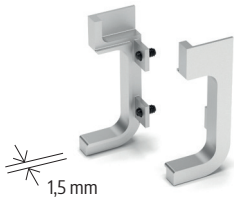

□ - 0.5 mm, ○ + 0.5 mm
 ----- finitura/finish

Gola singola a LED ad incasso totale abbinabile con la gola doppia D.1491.

Total recessed LED single gola combinabile with double gola D.1491.

FINITURE DISPONIBILI - AVAILABLE FINISHES

ARP	ASN
ARC	AVB
ARS	AVN
APS	V

TAPPI IN ALLUMINIO CON COPERTURA - ALUMINIUM END CAPS WITH COVERAGE

TVXGLLDX - TVXGLLSX

TPXGLLDX - TPXGLLSX

DIFFUSORE - PVC SCREEN

9721/47-OP

ANGOLARI IN ALLUMINIO - ALUMINIUM CORNERS