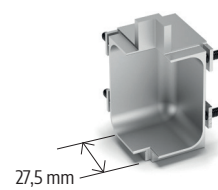

□ - 0.5 mm, ○ + 0.5 mm
----- finitura/finish

Gola singola a LED ad incasso totale abbinabile con la gola doppia D.1491.

Total recessed LED single gola combinabile with double gola D.1491.

FINITURE DISPONIBILI - AVAILABLE FINISHES

ARP	ASN
ARC	AVB
ARS	AVN
APS	V

TAPPI IN ALLUMINIO CON COPERTURA - ALUMINIUM END CAPS WITH COVERAGE

TVXGLLDX - TVXGLLSX

TPXGLLDX - TPXGLLSX

DIFFUSORE - PVC SCREEN

9721/47-OP

ANGOLARI IN ALLUMINIO - ALUMINIUM CORNERS

AXGL90E

AXGL90I

SISTEMI DI FISSAGGIO - FIXING SYSTEM

SI.6175.25DX - SI.6175.25SX

SXG5300