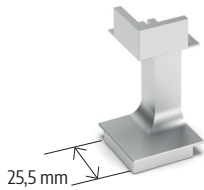

ANGOLARI IN ALLUMINIO - ALUMINIUM CORNERS

AXGL90E