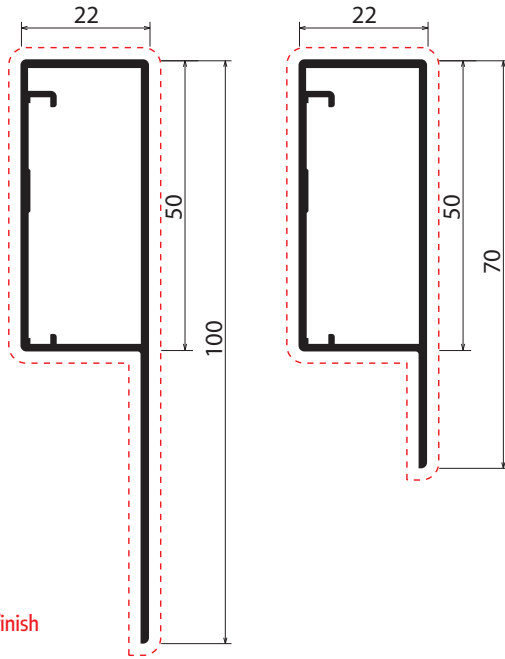

Quote - Quotes

Dettaglio - Details

P031528

D.1530

----- finitura/finish

Questa speciale anta in alluminio accoglie un profilo gola a vista, permettendo di non interrompere la linearità in corrispondenza della lavastoviglie.

This special aluminium door frame accommodates a visible gola profile, allowing the linearity not to be interrupted at the dishwasher.

FINITURE DISPONIBILI - AVAILABLE FINISHES

ARP	ASN
ARC	AVB
ARS	AVN
APS	V

TQ 50x10 TELAIO LAVASTOVIGLIE

Quote - Quotes

Dettaglio - Details

----- finitura/finish

Questa speciale anta in alluminio accoglie un profilo gola a vista, permettendo di non interrompere la linearità in corrispondenza della lavastoviglie.