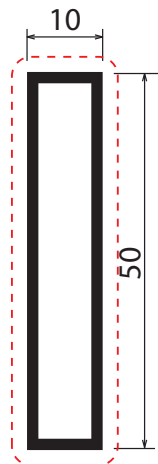

Quote - Quotes

Dettaglio - Details

P031528

D.1530

----- finitura/finish

Questa speciale anta in alluminio accoglie un profilo gola a vista, permettendo di non interrompere la linearità in corrispondenza della lavastoviglie.

This special aluminium door frame accommodates a visible gola profile, allowing the linearity not to be interrupted at the dishwasher.

FINITURE DISPONIBILI - AVAILABLE FINISHES

ARP	ASN
ARC	AVB
ARS	AVN
APS	V

TQ 50x10 TELAIO LAVASTOVIGLIE

Quote - Quotes

Dettaglio - Details

----- finitura/finish

Questa speciale anta in alluminio accoglie un profilo gola a vista, permettendo di non interrompere la linearità in corrispondenza della lavastoviglie.