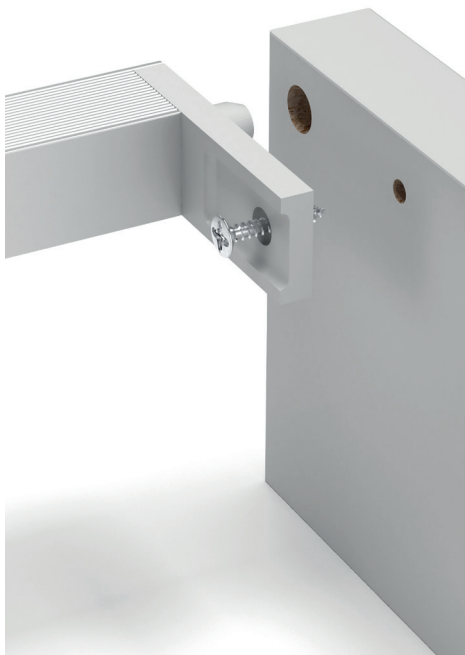

----- finitura/finish

Catenaria anteriore con guarnizione.

Front assembly system with seal.

FINITURE DISPONIBILI - AVAILABLE FINISHES

ARP	ASN
ARC	AVB
ARS	AVN
APS	V

ACCESSORI DI FISSAGGIO - FIXING COMPONENTS

TXC1010

TXC1020

TXC1030

POSIZIONAMENTO - PLACEMENT

TXC1010

TXC1020

TXC1030