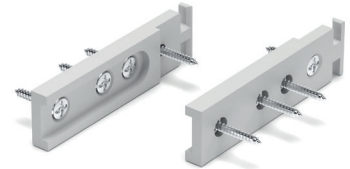

----- finitura/finish

Catenaria anteriore con guarnizione.

Front assembly system with seal.

FINITURE DISPONIBILI - AVAILABLE FINISHES

ARP	ASN
ARC	AVB
ARS	AVN
APS	V

ACCESSORI DI FISSAGGIO - FIXING COMPONENTS

TXC1010

TXC1020

TXC1030

POSIZIONAMENTO - PLACEMENT

TXC1010

TXC1020

TXC1030