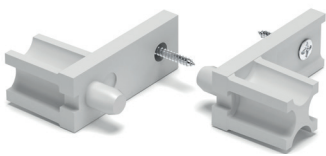

----- finitura/finish

Catenaria anteriore con guarnizione.

Front assembly system with seal.

FINITURE DISPONIBILI - AVAILABLE FINISHES

ARP	ASN
ARC	AVB
ARS	AVN
APS	V

ACCESSORI DI FISSAGGIO - FIXING COMPONENTS

TXC1010

TXC1020

TXC1030

POSIZIONAMENTO - PLACEMENT

TXC1010

TXC1020

TXC1030