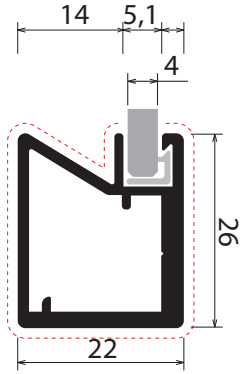

Quote - Quotes

Dettaglio - Details

**D.1473**

**P030720**

----- finitura/finish

Anta da 22 mm per vetri e pannelli da 4 mm.

22 mm door frame for glass and 4 mm panels.

**FINITURE DISPONIBILI - AVAILABLE FINISHES**

ARP	ASN
ARC	AVB
ARS	AVN
APS	V

**ACCESSORIO DI FISSAGGIO - COMPONENTS**

CERNIERA

**LAVORAZIONE ANGOLO - ANGLE TYPE**

45°

45° R

45°T

**POSIZIONAMENTO - PLACEMENT**