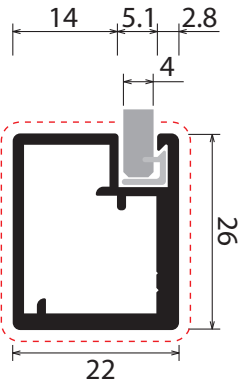

Quote - Quotes

Dettaglio - Details

**D.1473**

**P030720**

----- finitura/finish

Anta da 22 mm per vetri e pannelli da 4 mm.

22 mm door frame for glass and 4 mm panels.

**FINITURE DISPONIBILI - AVAILABLE FINISHES**

ARP	ASN
ARC	AVB
ARS	AVN
APS	V

**ACCESSORIO DI FISSAGGIO - COMPONENTS**

CERNIERA

**LAVORAZIONE ANGOLO - ANGLE TYPE**

45°

45° R

45°T

**POSIZIONAMENTO - PLACEMENT**