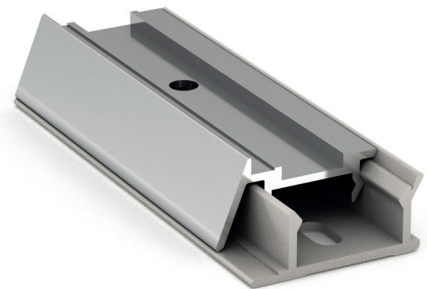

----- finitura/finish

Alzatina con profilo di finitura in alluminio liscio.

Backsplash with smooth aluminium finishing profile.

FINITURE DISPONIBILI - AVAILABLE FINISHES

ARP	ASN
ARC	AVB
ARS	AVN
APS	V

ANGOLARI - TAPPI IN PVC - CORNERS - PVC CLOSING CAPS

POSIZIONAMENTO - PLACEMENT

----- finitura/finish

Alzatina in grado di accogliere un pannello di sp. 18/19 mm.

Backsplash that can accommodate a panel with a thickness of 18/19 mm.

FINITURE DISPONIBILI - AVAILABLE FINISHES