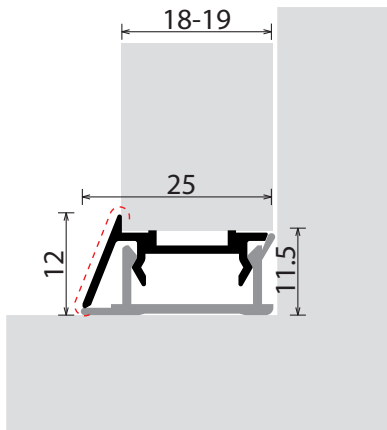

POSIZIONAMENTO - PLACEMENT

----- finitura/finish

Alzatina in grado di accogliere un pannello di sp. 18/19 mm.

Backsplash that can accommodate a panel with a thickness of 18/19 mm.

FINITURE DISPONIBILI - AVAILABLE FINISHES

ARP	ASN
ARC	AVB
ARS	AVN
APS	V

ANGOLARI - TAPPI IN PVC - CORNERS - PVC CLOSING CAPS

POSIZIONAMENTO - PLACEMENT