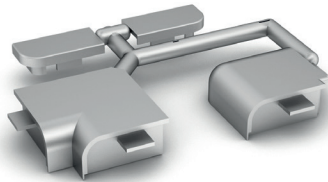

----- finitura/finish

Alzatina con profilo di finitura in alluminio liscio.

Backsplash with smooth aluminium finishing profile.

FINITURE DISPONIBILI - AVAILABLE FINISHES

ARP	ASN
ARC	AVB
ARS	AVN
APS	V

ANGOLARI - TAPPI IN PVC - CORNERS - PVC CLOSING CAPS

POSIZIONAMENTO - PLACEMENT

----- finitura/finish

Alzatina in grado di accogliere un pannello di sp. 18/19 mm.

Backsplash that can accommodate a panel with a thickness of 18/19 mm.

FINITURE DISPONIBILI - AVAILABLE FINISHES

ARP	ASN
ARC	AVB
ARS	AVN
APS	V

ANGOLARI - TAPPI IN PVC - CORNERS - PVC CLOSING CAPS

POSIZIONAMENTO - PLACEMENT