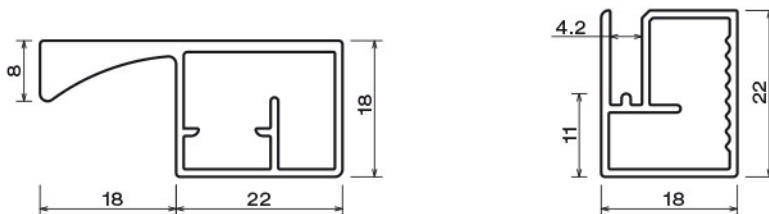

Sistema scolapiatti con maniglia ossidato argento assemblato con testate di fissaggio in nylon montate

Sezione trafilata

Cod. colore ARCCØ	Codice	Descrizione	Dimensioni	U.M.
	SC2040ARCC0413	sistema per scolapiatti ARC C0 ossidato argento con testate TXC1050 montate	413	pezzo
	SC2040ARCC0563	sistema per scolapiatti ARC C0 ossidato argento con testate TXC1050 montate	563	pezzo
	SC2040ARCC0863	sistema per scolapiatti ARC C0 ossidato argento con testate TXC1050 montate	863	pezzo
	SC2040ARCC01163	sistema per scolapiatti ARC C0 ossidato argento con testate TXC1050 montate	1163	pezzo