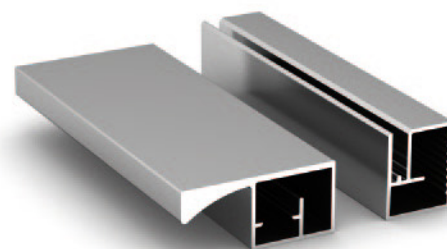

Sistema scolapiatti con maniglia ossidato argento assemblato con testate di fissaggio in nylon montate

Sezione trafilata

Cod. colore ARCCØ	Codice	Descrizione	Dimensioni	U.M.
	SC2040ARCC0413	sistema per scolapiatti ARC C0 ossidato argento con testate TXC1050 montate	413	pezzo
	SC2040ARCC0563	sistema per scolapiatti ARC C0 ossidato argento con testate TXC1050 montate	563	pezzo
	SC2040ARCC0863	sistema per scolapiatti ARC C0 ossidato argento con testate TXC1050 montate	863	pezzo
	SC2040ARCC01163	sistema per scolapiatti ARC C0 ossidato argento con testate TXC1050 montate	1163	pezzo

Esempio di montaggio

* Per altre finiture ed elettrocolorazioni, vedi catalogo colori. Ossicolor si riserva di eseguire le modifiche che riterrà opportune senza darne preavviso.