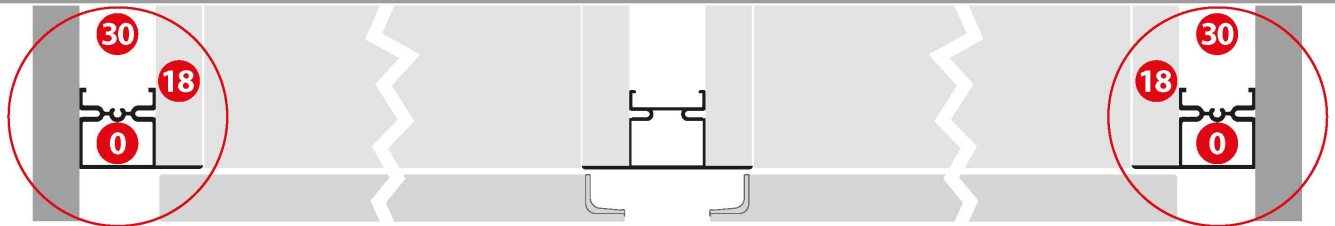

POSIZIONAMENTO - PLACEMENT

DETTAGLIO / DETAILS

ANTERIORE / FRONT

POSTERIORE / REAR