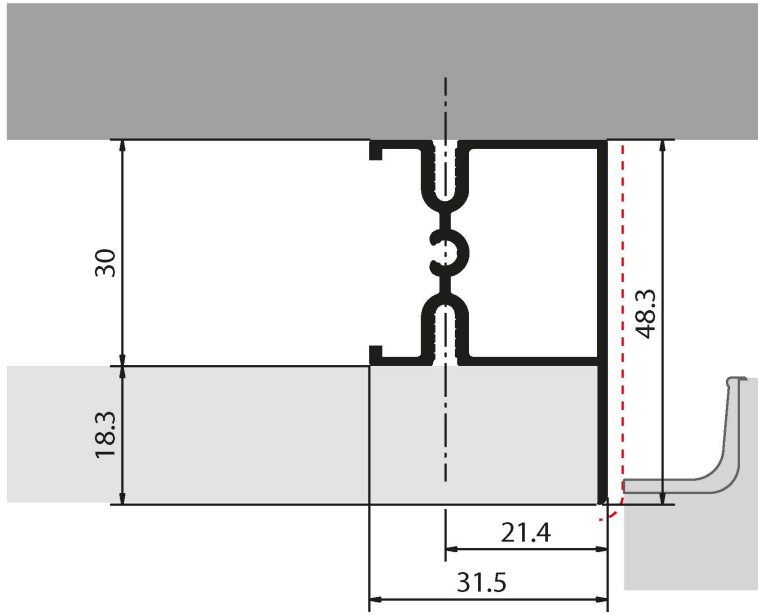

GOLE VERTICALI
VERTICAL GOLA PROFILES

----- finitura/finish

Gola terminale piatta abbinabile con la gola Flat terminal gola combinable with the intermedia TS.4950. intermedia gola TS.4950.

FINITURE DISPONIBILI - AVAILABLE FINISHES