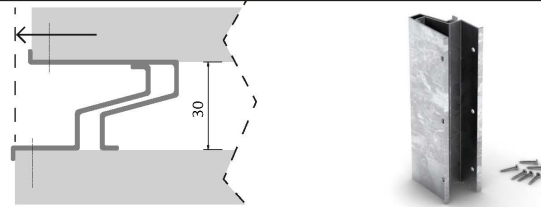

GOLE VERTICALI
VERTICAL GOLA PROFILES

----- finitura/finish

Gola terminale piatta abbinabile con la gola Flat terminal gola combinable with the intermedia TS.4950. intermedia gola TS.4950.

FINITURE DISPONIBILI - AVAILABLE FINISHES

ARP	ASN
ARC	AVB
ARS	AVN
APS	V

DISTANZIALE POSTERIORE / REAR ACCESSORY

DXGAZ

POSIZIONAMENTO - PLACEMENT

DETTAGLIO / DETAILS

ANTERIORE / FRONT

POSTERIORE / REAR