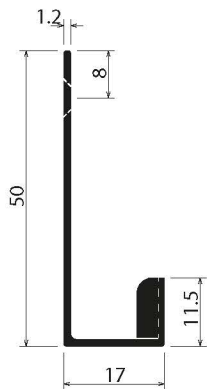

Quote - Quotes

Carter protettivo per forno abbinabile alle gole verticali con presa 25 mm.

Protective casing for oven combinable with vertical golas with 25 mm grip.

Particolare

FINITURE DISPONIBILI - AVAILABLE FINISHES

ARP	ASN
ARC	AVB
ARS	AVN
APS	V

GOLE VERTICALI  
VERTICAL GOLA PROFILES

Quote - Quotes

Carter protettivo per forno abbinabile alle gole verticali con presa 12 mm.

Protective casing for oven combinable with vertical golas with 12 mm grip.