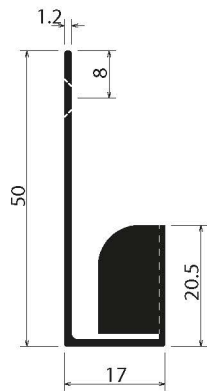

Quote - Quotes

Carter protettivo per forno abbinabile alle gole verticali con presa 25 mm.

Protective casing for oven combinable with vertical golas with 25 mm grip.

Particolare

FINITURE DISPONIBILI - AVAILABLE FINISHES