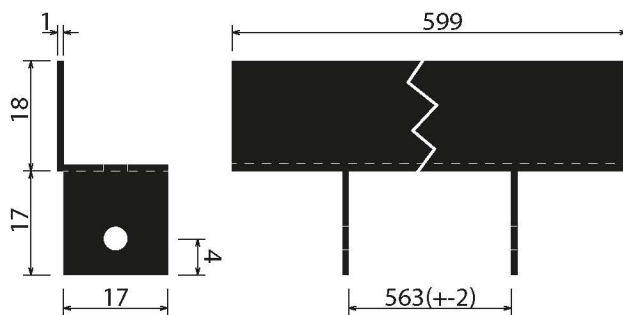

Quote - Quotes

Il profilo di tamponamento per forno protegge le superficie del mobile maggiormente esposta al calore.

The oven plugging profile protects the surfaces of the cabinet most exposed to heat.